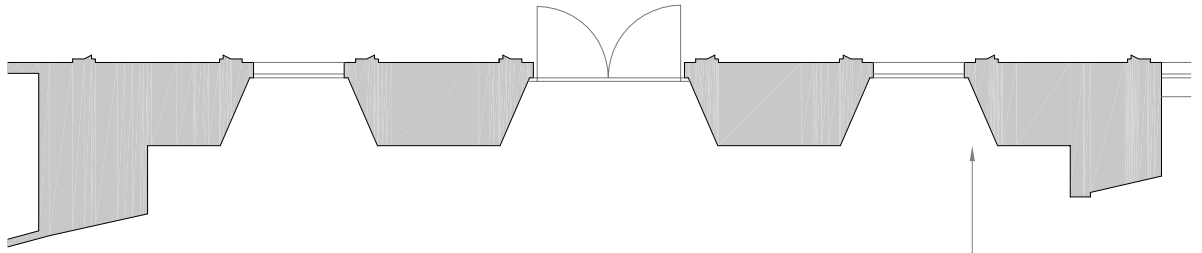

Terrazza  
(affaccio sul Giardino a Fiori)

18.20

ALTEZZA MEDIA = m 14.50

12.20

Loggia di Diana  
(affaccio sulla Corte d'Onore e Fontana del Cervo)