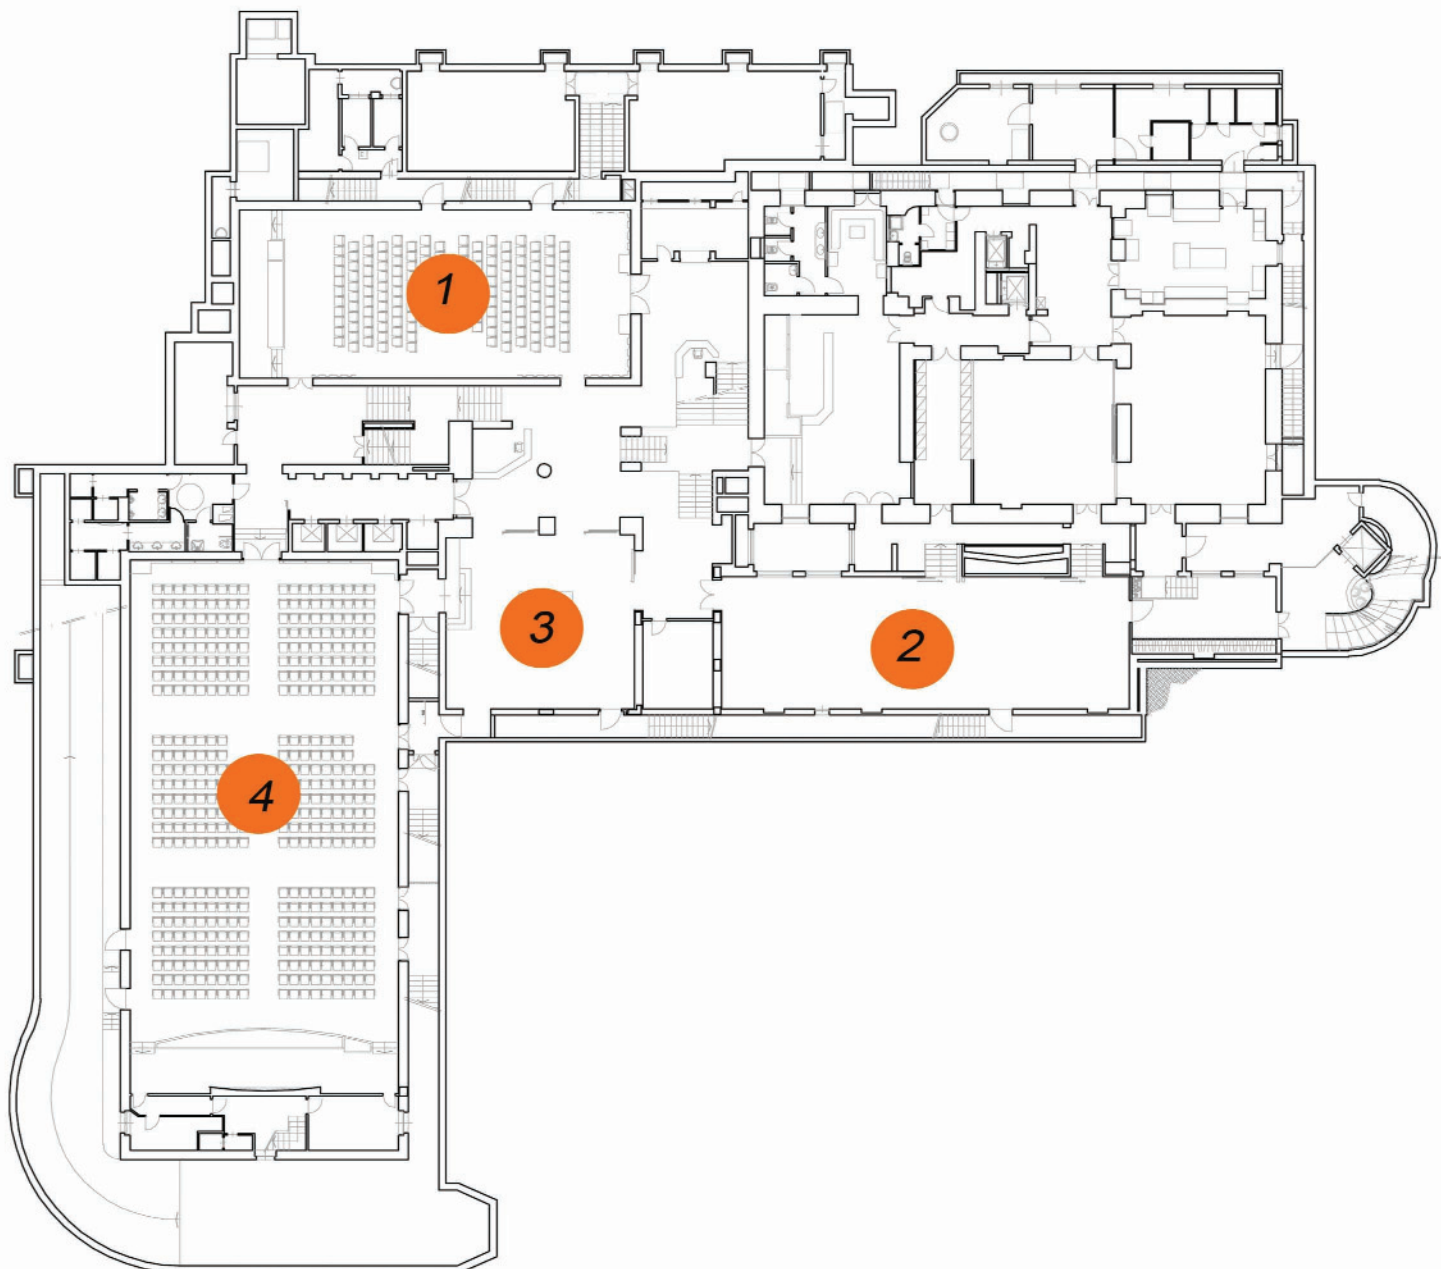

CENTRO CONGRESSI  
UNIONE INDUSTRIALE TORINO

CENTRO CONGRESSI UNIONE INDUSTRIALE  
- VIA FANTI N. 17 10128 TORINO -

PIANO INTERRATO: *SALE CONFERENZE*

1

**SALA PIEMONTE**

Dimensioni: 22x9 m  
Altezza: 6,5 m  
Area: 198 m<sup>2</sup>  
Capienza: 173 posti

2

**SALA TORINO**

Dimensioni: 22,7x7,5 m  
Altezza: 4 m  
Area: 170 m<sup>2</sup>  
Capienza: 150 posti

3

**SALA PIRAMIDE**

Dimensioni: 10x10 m  
Altezza: 4 m  
Area: 100 m<sup>2</sup>  
Capienza: 80 posti

4

**SALA G. AGNELLI**

Dimensioni: 31x15 m  
Altezza: 6,5 m  
Area: 465 m<sup>2</sup>  
Capienza: 428 posti