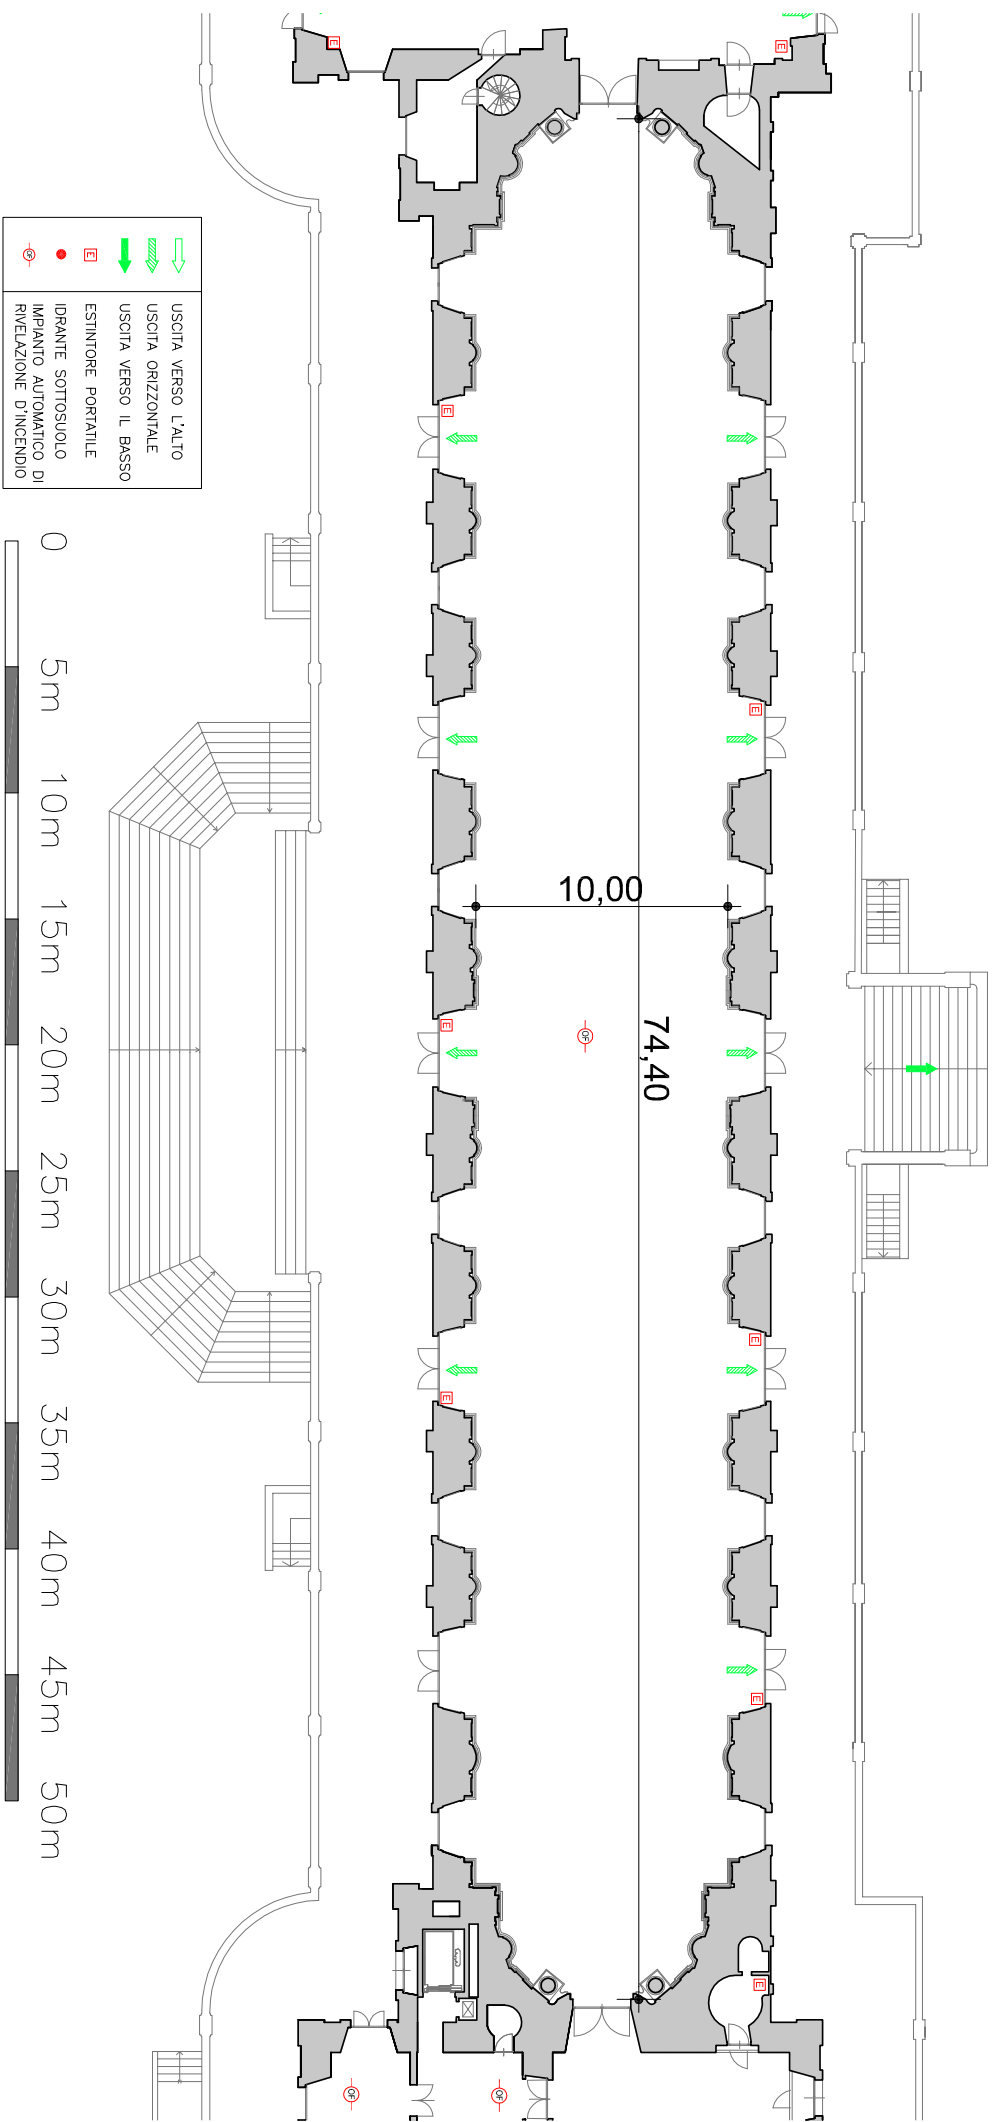

GALLERIA GRANDE
pianta con indicazioni

	USCITA VERSO L'ALTO
	USCITA ORIZZONTALE
	USCITA VERSO IL BASSO
	ESTINTORE PORTATILE
	IMPIANTO SOTTOSUOLO DI RIVELAZIONE D'INCENDIO