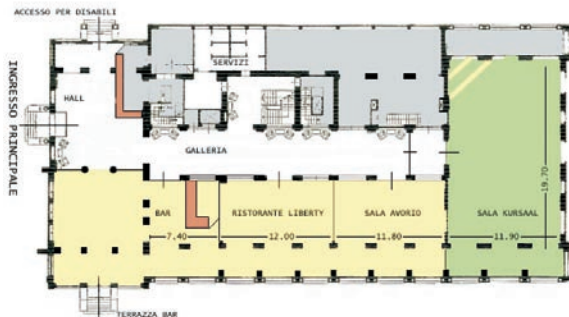

PALACE GRAND HOTEL VARESE

INGRESSO DAL FANEGGIOIO AUTO

INGRESSO PRINCIPALE

NOME DELLA SALA	DIMENSIONI IN METRI lung. x larg. x alt.	CAPENZE E DISPOSIZIONI platea - banchi scuola ferro di cavallo
ROOM NAME	DIMENSIONS IN METERS width x length x height	CAPACITY & DISPOSAL theatre - class-room U-shape
KURSAAL	11,90 x 19,70 x 5,50	200 - 80 - 70
FRANCO TOSI	8,50 x 19,50 x 4,50	120 - 60 - 50
A	10,70 x 10,40 x 3,90	70 - 30 - 28
B	4,20 x 8,20 x 3,90	25 - 12 - 20
C	7,00 x 8,20 x 3,90	50 - 24 - 22
TV	3,80 x 10,50 x 3,50	30 - 15 - 20
DJAKARANDA	5,30 x 13,80 x 4,50	70 - 40 - 30