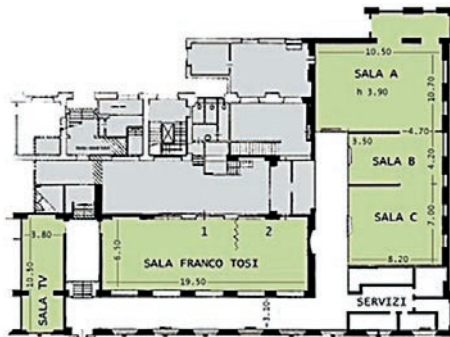

PALACE GRAND HOTEL VARESE

INGRESSO DAL FANEGGIOIO AUTO

INGRESSO PRINCIPALE

NOME DELLA SALA	DIMENSIONI IN METRI lung. x larg. x alt.	CAPENZE E DISPOSIZIONI platea - banchi scuola ferro di cavallo
ROOM NAME	DIMENSIONS IN METERS width x length x height	CAPACITY & DISPOSAL theatre - class-room U-shape
KURSAAL	11,90 x 19,70 x 5,50	200 - 80 - 70
FRANCO TOSI	8,50 x 19,50 x 4,50	120 - 60 - 50
A	10,70 x 10,40 x 3,90	70 - 30 - 28
B	4,20 x 8,20 x 3,90	25 - 12 - 20
C	7,00 x 8,20 x 3,90	50 - 24 - 22
TV	3,80 x 10,50 x 3,50	30 - 15 - 20
DJAKARANDA	5,30 x 13,80 x 4,50	70 - 40 - 30