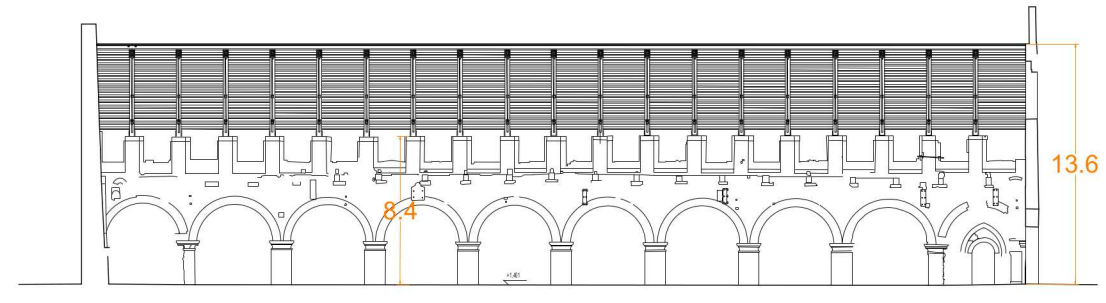

LAGUNA NORD

SEZIONE F-F

SEZIONE F-F

SEZIONE F-F

Allestimento:
STATO DI FATTO

Location:
ARSENALE

Edificio:
TESE 89-90-91 (NAPPE)

-  FORNITURA ELETTRICA CEE
-  QUADRO ELETTRICO
-  ESTINTORE
-  NASPO
-  USCITE EMERGENZA