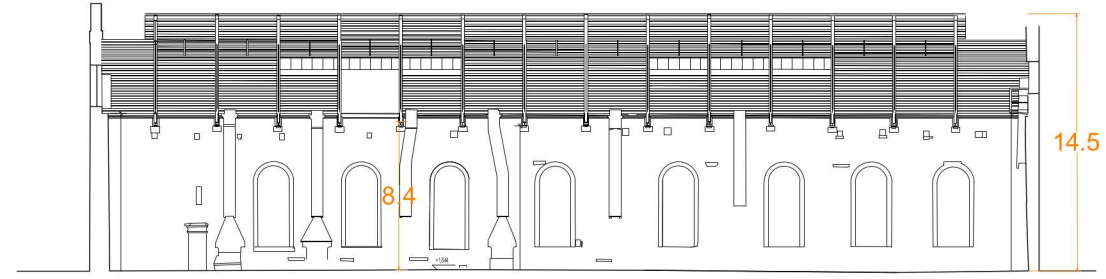

LAGUNA NORD

SEZIONE F-F

SEZIONE F-F

SEZIONE F-F

Allestimento:
STATO DI FATTO

Location:
ARSENALE

Edificio:
TESE 89-90-91 (NAPPE)

-  FORNITURA ELETTRICA CEE
-  QUADRO ELETTRICO
-  ESTINTORE
-  NASPO
-  USCITE EMERGENZA