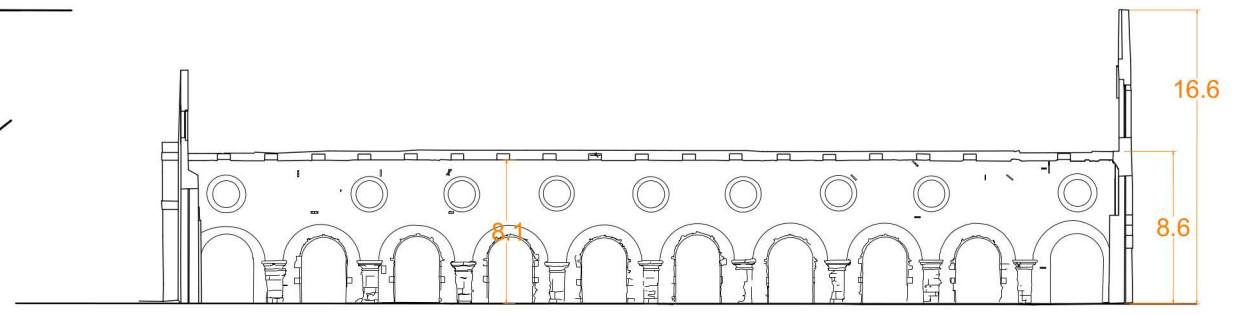

LAGUNA NORD

SEZIONE F-F

SEZIONE F-F

SEZIONE F-F

Allestimento:
STATO DI FATTO

Location:
ARSENALE

Edificio:
TESE 89-90-91 (NAPPE)

-  FORNITURA ELETTRICA CEE
-  QUADRO ELETTRICO
-  ESTINTORE
-  NASPO
-  USCITE EMERGENZA