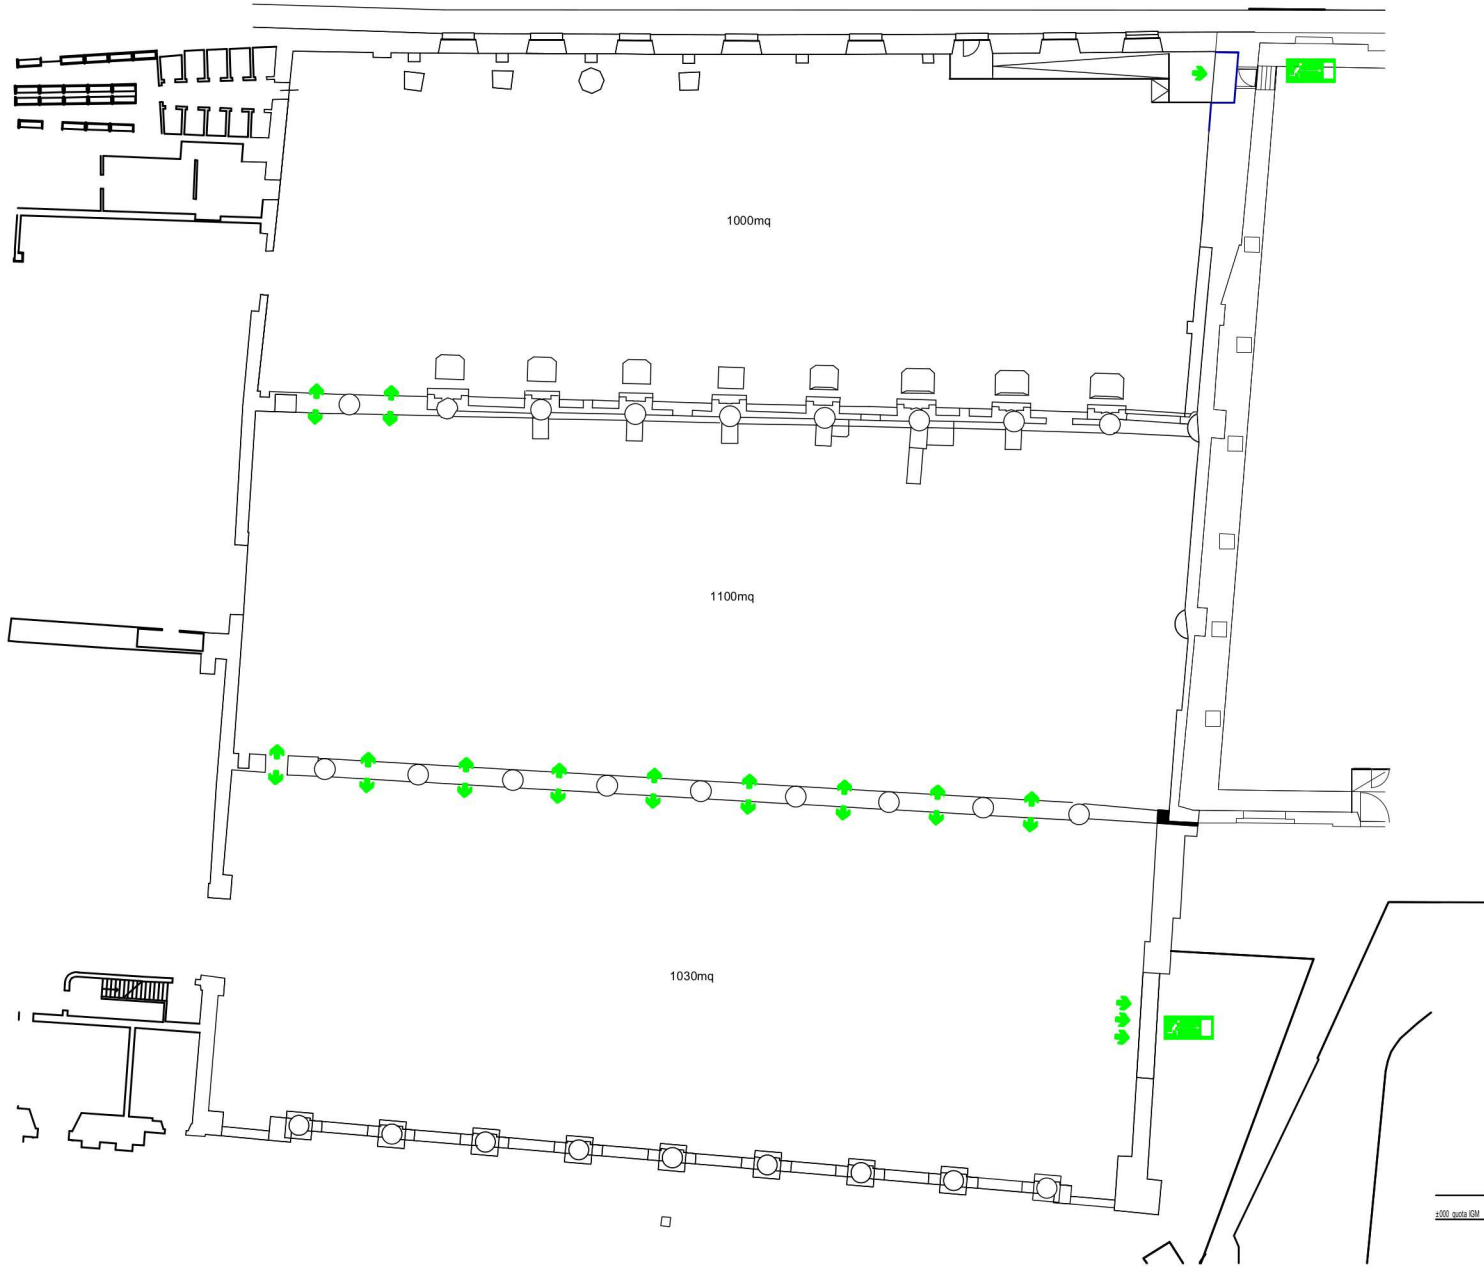

LAGUNA NORD

SEZIONE F-F

SEZIONE F-F

SEZIONE F-F

Allestimento:
STATO DI FATTO

Location:
ARSENALE

Edificio:
TESE 89-90-91 (NAPPE)

-  FORNITURA ELETTRICA CEE
-  QUADRO ELETTRICO
-  ESTINTORE
-  NASPO
-  USCITE EMERGENZA