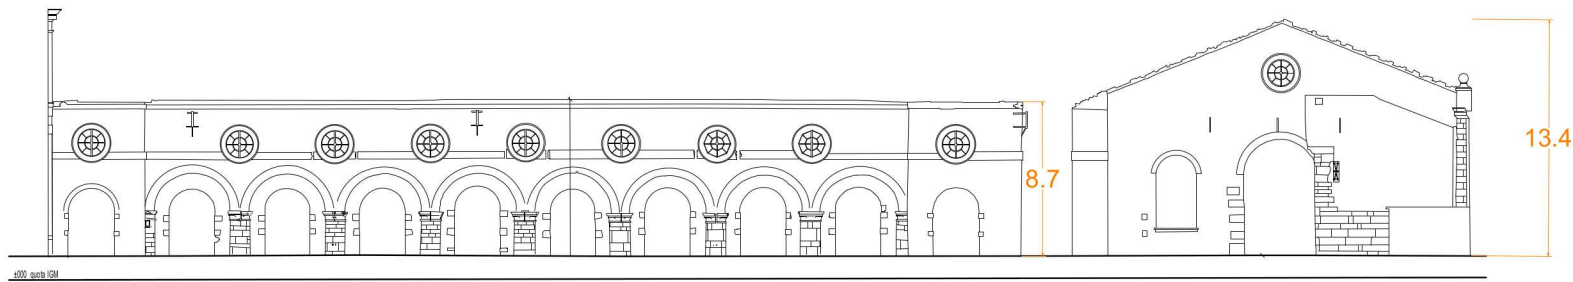

LAGUNA NORD

SEZIONE F-F

SEZIONE F-F

SEZIONE F-F

Allestimento:
STATO DI FATTO

Location:
ARSENALE

Edificio:
TESE 89-90-91 (NAPPE)

-  FORNITURA ELETTRICA CEE
-  QUADRO ELETTRICO
-  ESTINTORE
-  NASPO
-  USCITE EMERGENZA