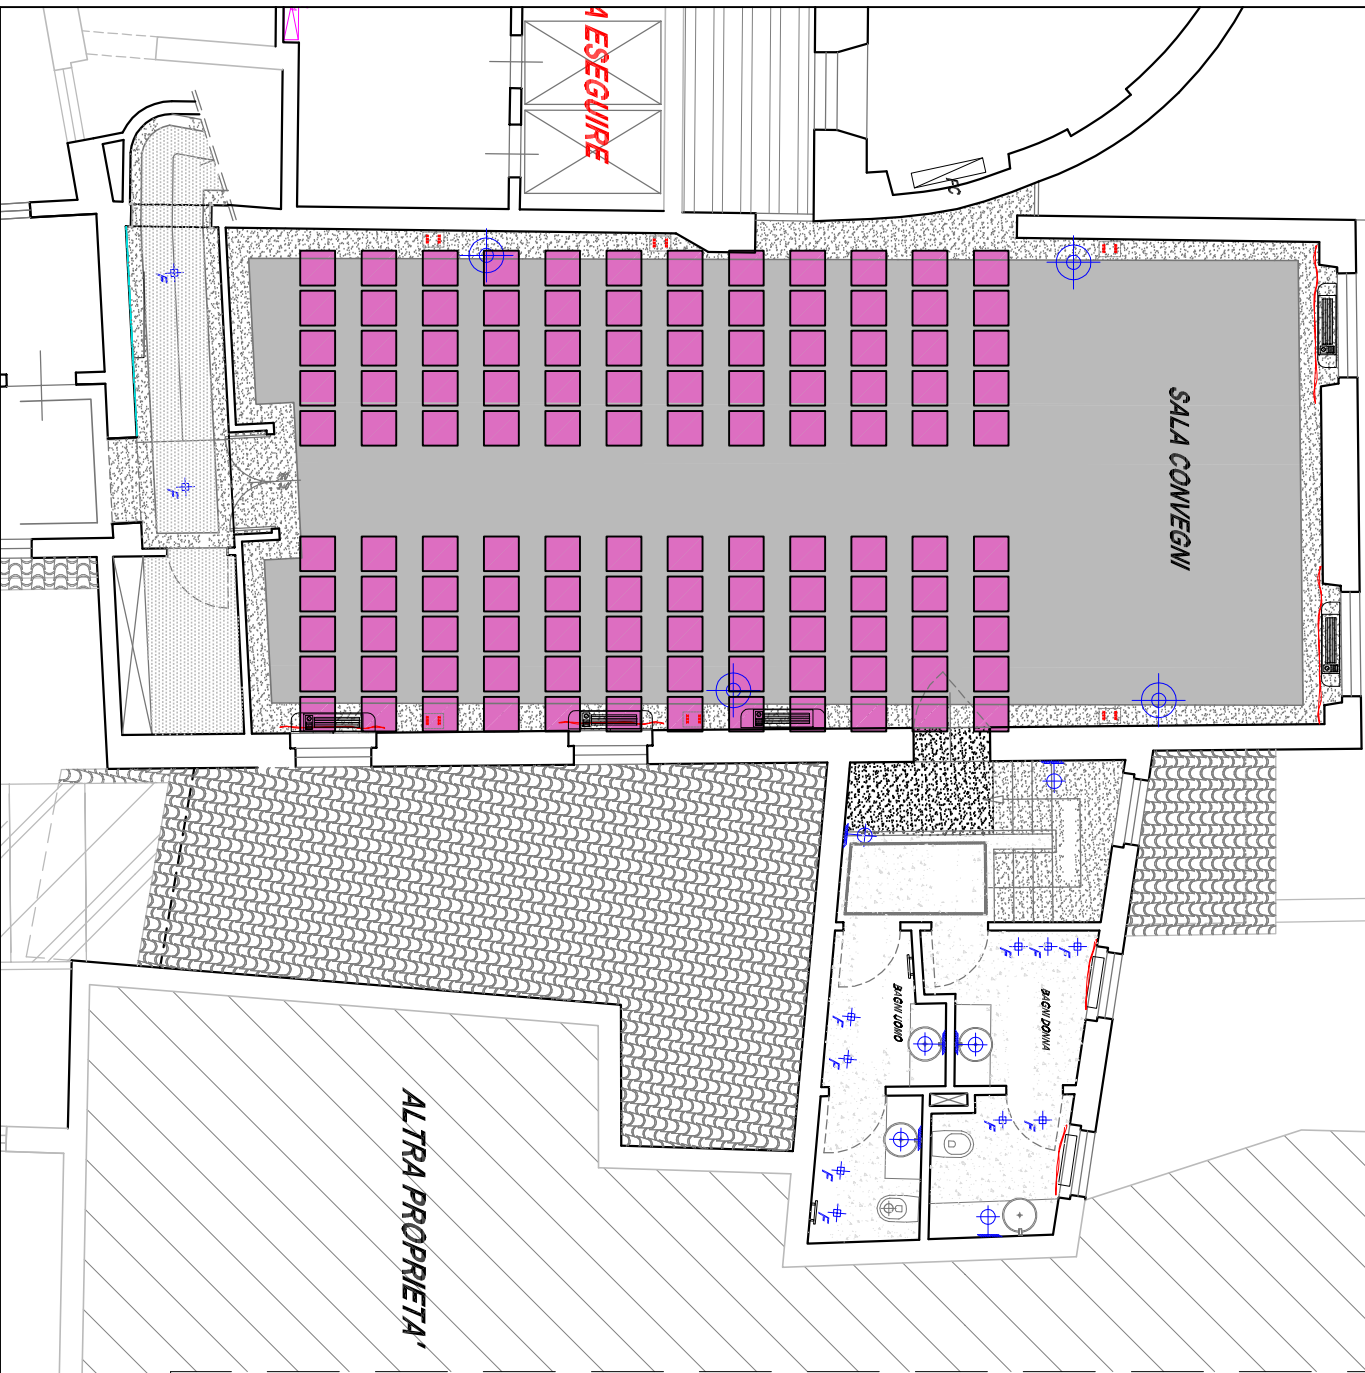

PLATEA CORRIDOIO CENTRALE

n. 120 posti

03.01.2012

LEGENDA

	LAMPADARIO		APPLIQUE ZONE CONVIV
	PIINTINA		APPLIQUE ZONE CONVIV
	APPLIQUE SCHIUMA		APPLIQUE DECORATIVA
	APPLIQUE CORRIDOIO		LED SU PORTALE ASCENSOR
	APPLIQUE SPECCHIO BAGNO		LINEERE A PAVIMENTO
	APPLIQUE CAMERA		TORNETTA INCASSATA A PAVIMENTO CON PRESI COMANDATI E PRESI D'USO
	APPLIQUE DECORATIVA		TORNETTA INCASSATA A PAVIMENTO
	APPLIQUE ZONE CONVIV		PRESI COMANDATI ZONE CONVIV
	SU LETTO PASSERELLA		ALTOPARLANTI A TERRA
	FANETTO NON INCASSATO		ALTOPARLANTI AL TRAVELLI AT (with receiver also on wall)
	FANETTI A SOFFITTO		ALTOPARLANTI INCASSATI NEL CONTRASOFFITTO
	FANETTI INCASSATI A TERRA		ALTOPARLANTI A PARETE
	FANETTI SPECIALI INCASSATI A TERRA		
	FANETTI SPECIALI INCASSATI A TERRA		
	FANETTI SPECIALI INCASSATI A TERRA		

TUTTE LE LUCI DEVONO ESSERE DIMMERABILI

■ = SCATOLA CON PRESE INCASSATA A PAVIMENTO NELLE FASCE IN PIETRA CON RELATIVA COPERTURA IN PIETRA CON ASOLA PER PASSAGGIO CAVI (vedi asseccivo)