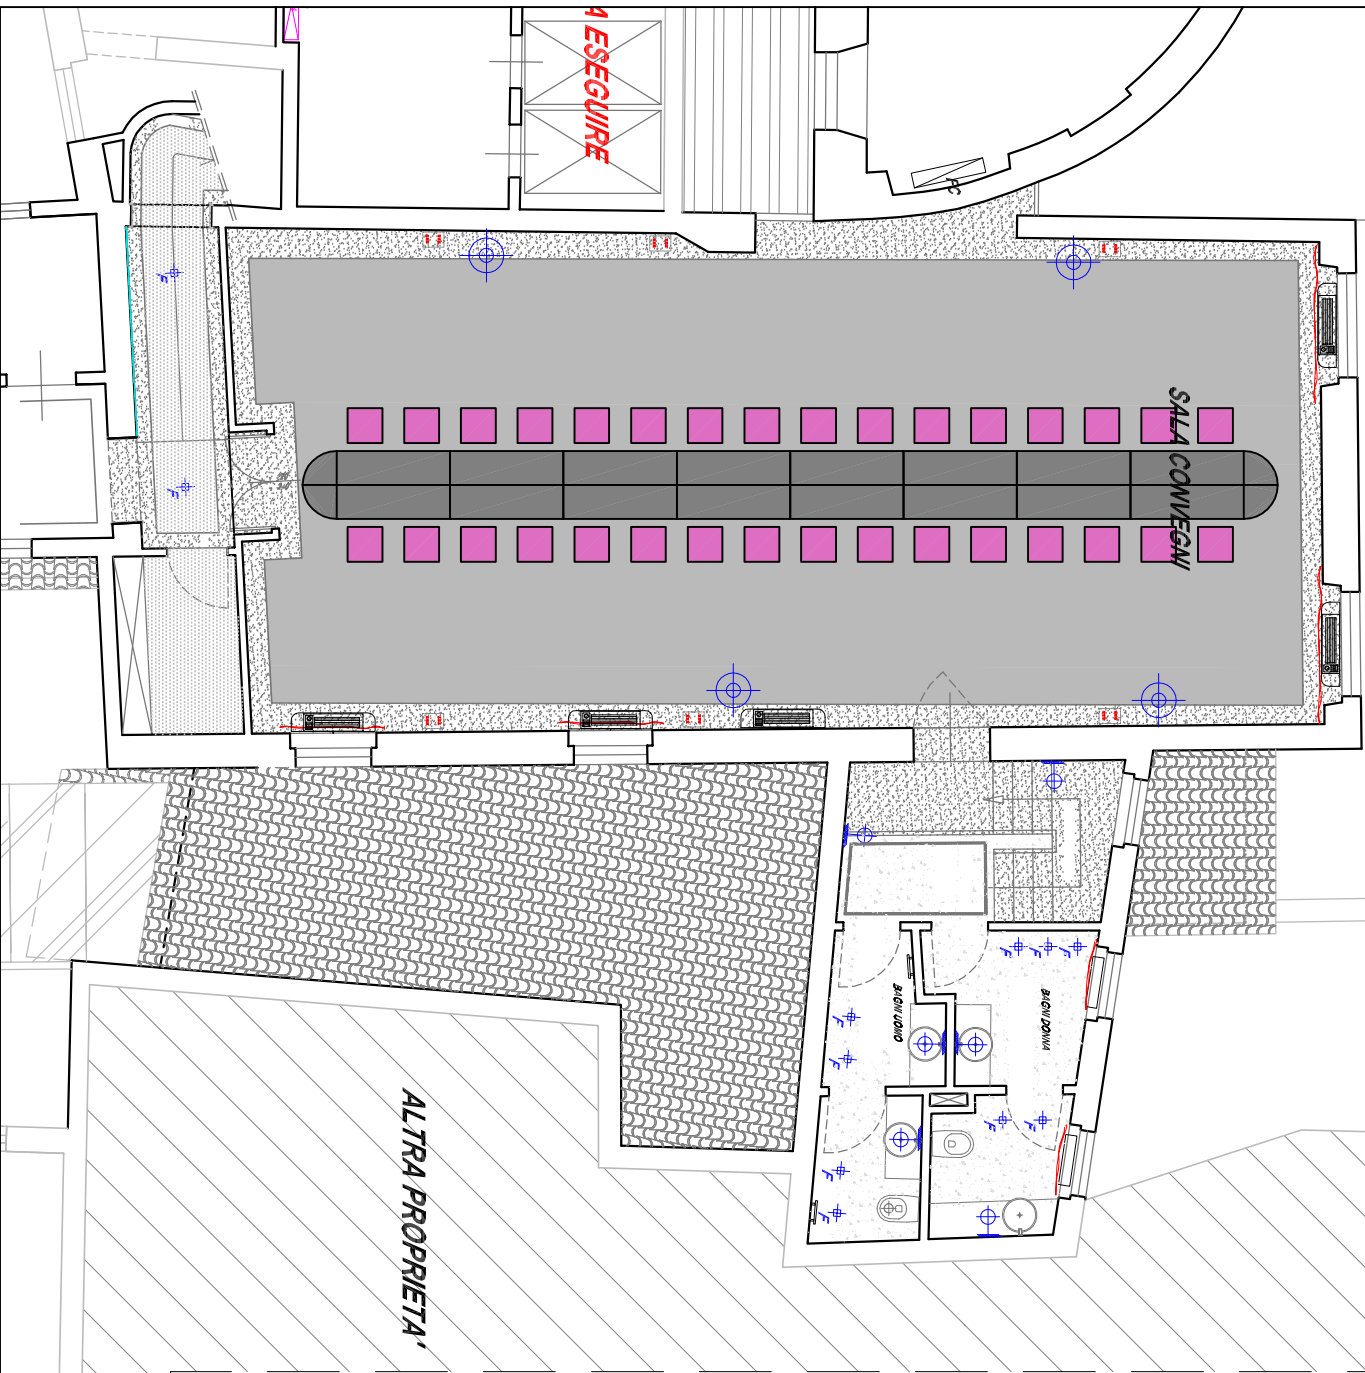

TAVOLO UNICO

N. 32 posti

03.01.2012

LEGENDA

	LAMPADARIO		APPLIQUE ZONE CONVIV
	PIINTINA		APPLIQUE ZONE CONVIV
	APPLIQUE SCHERMA		APPLIQUE DECORATIVA
	APPLIQUE CONSOLO		LED SU PORTALE ASCENSOR
	APPLIQUE SPECCHIO BAGNO		LINEERE A PAVIMENTO
	APPLIQUE CAMERA		TORNETTA INCASSATA A PAVIMENTO CON PRESI COMANDATE E PRESI D'USO
	APPLIQUE DECORATIVA		TORNETTA INCASSATA A PAVIMENTO
	APPLIQUE ZONE CONVIV		PRESI COMANDATA ZONE CONVIV
	SU LETTO PASSERELLA		ALTOPARLANTI A TERRA
	FANETTO NON INCASSATO		ALTOPARLANTI AL TRAVESELLI AT (with receiver and sw unit)
	FANETTI A SOFFITTO		ALTOPARLANTI INCASSATI NEL CONTRASOFFITTO
	FANETTI INCASSATI A TERRA		ALTOPARLANTI A PARETE
	FANETTI SPECIALI INCASSATI A TERRA		
	FAN A MOCHETTO PER ESTERNO		

TUTTE LE LUCI DEVONO ESSERE DIMMERABILI

= SCATOLA CON PRESE INCASSATA A PAVIMENTO NELLE FASCE IN PIETRA CON RELATIVA COPERTURA IN PIETRA CON ASOLA PER PASSAGGIO CAVI (vedi esecutivo)