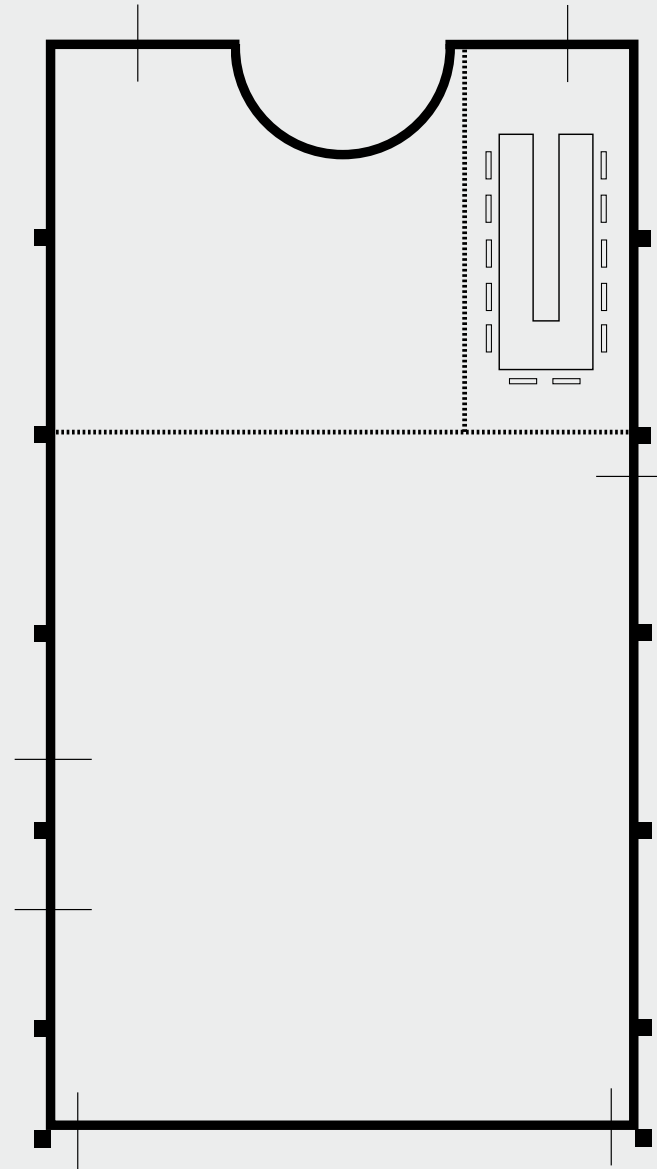

PALACE HOTEL

PALACE HOTEL

★★★★★

SALA RAFFAELLO

Superficie | Size **51 m²**
Misure | Measurements **11,0x4,7 mt.**
Altezza | Height **3,3 mt.**
Piano terra | Ground floor
Illuminazione naturale | Daylight
Platea | Theatre **40 pax**
Ferro di cavallo | U shape **22 pax**
Tavolo Imperiale | Boardroom **20 pax**
Tavoli tondi | Cabaret style **15 pax**

BATANI
Select Hotels
MICE & EVENTS

PLATEA | THEATRE

PALACE HOTEL

SALA RAFFAELLO

Superficie Size	51 m²
Misure Measurements	11,0x4,7 mt.
Altezza Height	3,3 mt.
Piano terra Ground floor	
illuminazione naturale Daylight	
Platea Theatre	40 pax
Ferro di cavallo U shape	22 pax
Tavolo Imperiale Boardroom	20 pax
Tavoli tondi Cabaret style	15 pax

BATANI
Select Hotels
MICE & EVENTS

FERRO DI CAVALLO | U SHAPE

PALACE HOTEL

★★★★★

SALA RAFFAELLO

Superficie | Size **51 m²**
Misure | Measurements **11,0x4,7 mt.**
Altezza | Height **3,3 mt.**
Piano terra | Ground floor
Illuminazione naturale | Daylight
Platea | Theatre **40 pax**
Ferro di cavallo | U shape **22 pax**
Tavolo Imperiale | Boardroom **20 pax**
Tavoli tondi | Cabaret style **15 pax**

BATANI
Select Hotels
MICE & EVENTS

TAVOLO IMPERIALE | BOARDROOM

PALACE HOTEL

★★★★★

SALA RAFFAELLO

Superficie Size	51 m²
Misure Measurements	11,0x4,7 mt.
Altezza Height	3,3 mt.
Piano terra Ground floor	
illuminazione naturale Daylight	
Platea Theatre	40 pax
Ferro di cavallo U shape	22 pax
Tavolo Imperiale Boardroom	20 pax
Tavoli tondi Cabaret style	15 pax