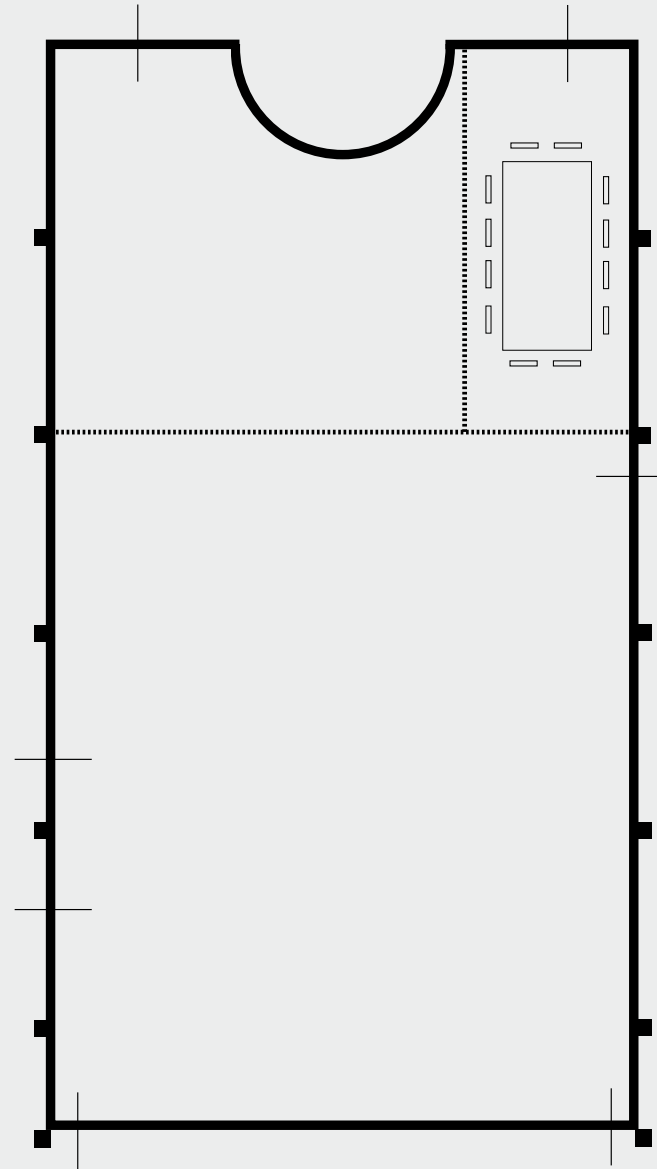

PALACE HOTEL

PALACE HOTEL

★★★★★

SALA RAFFAELLO

Superficie | Size **51 m²**
Misure | Measurements **11,0x4,7 mt.**
Altezza | Height **3,3 mt.**
Piano terra | Ground floor
Illuminazione naturale | Daylight
Platea | Theatre **40 pax**
Ferro di cavallo | U shape **22 pax**
Tavolo Imperiale | Boardroom **20 pax**
Tavoli tondi | Cabaret style **15 pax**

BATANI
Select Hotels
MICE & EVENTS

PLATEA | THEATRE

PALACE HOTEL

SALA RAFFAELLO

Superficie Size	51 m²
Misure Measurements	11,0x4,7 mt.
Altezza Height	3,3 mt.
Piano terra Ground floor	
illuminazione naturale Daylight	
Platea Theatre	40 pax
Ferro di cavallo U shape	22 pax
Tavolo Imperiale Boardroom	20 pax
Tavoli tondi Cabaret style	15 pax

BATANI
Select Hotels
MICE & EVENTS

FERRO DI CAVALLO | U SHAPE

PALACE HOTEL

★★★★★

SALA RAFFAELLO

Superficie | Size **51 m²**
Misure | Measurements **11,0x4,7 mt.**
Altezza | Height **3,3 mt.**
Piano terra | Ground floor
Illuminazione naturale | Daylight
Platea | Theatre **40 pax**
Ferro di cavallo | U shape **22 pax**
Tavolo Imperiale | Boardroom **20 pax**
Tavoli tondi | Cabaret style **15 pax**

BATANI
Select Hotels
MICE & EVENTS

TAVOLO IMPERIALE | BOARDROOM

PALACE HOTEL

★★★★★

SALA RAFFAELLO

Superficie Size	51 m²
Misure Measurements	11,0x4,7 mt.
Altezza Height	3,3 mt.
Piano terra Ground floor	
illuminazione naturale Daylight	
Platea Theatre	40 pax
Ferro di cavallo U shape	22 pax
Tavolo Imperiale Boardroom	20 pax
Tavoli tondi Cabaret style	15 pax