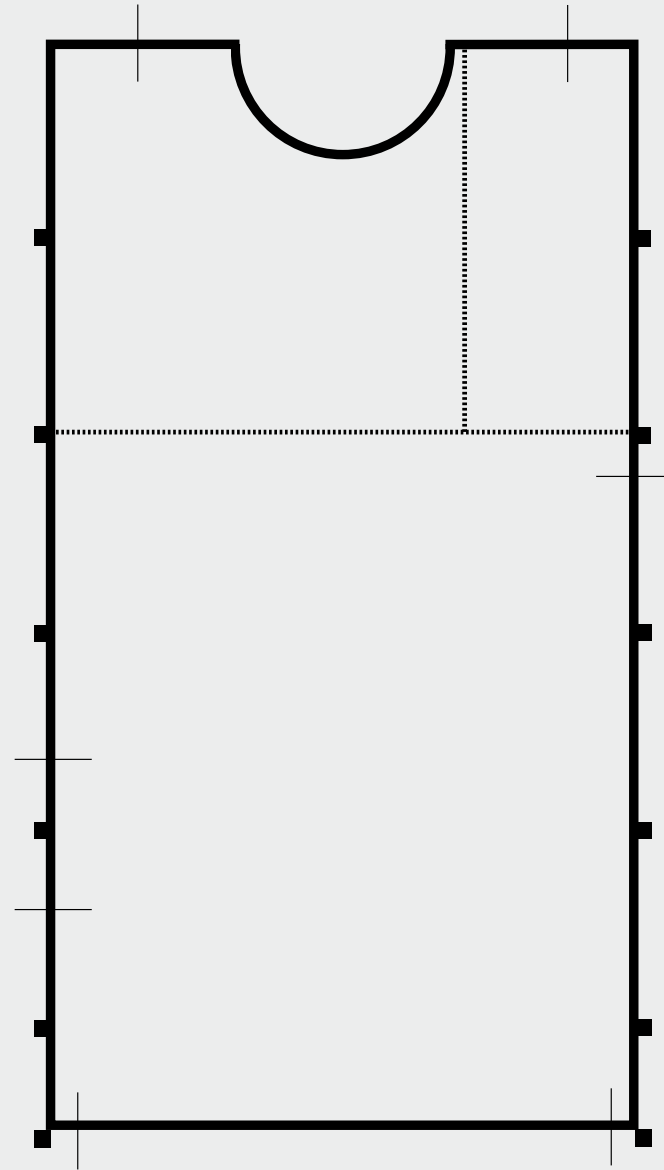

PALACE HOTEL

PALACE HOTEL

★★★★★

SALA RAFFAELLO

Superficie | Size **51 m²**
Misure | Measurements **11,0x4,7 mt.**
Altezza | Height **3,3 mt.**
Piano terra | Ground floor
Illuminazione naturale | Daylight
Platea | Theatre **40 pax**
Ferro di cavallo | U shape **22 pax**
Tavolo Imperiale | Boardroom **20 pax**
Tavoli tondi | Cabaret style **15 pax**

BATANI
Select Hotels
MICE & EVENTS

PALACE HOTEL

★★★★★

SALA RAFFAELLO

Superficie | Size **51 m²**
Misure | Measurements **11,0x4,7 mt.**
Altezza | Height **3,3 mt.**
Piano terra | Ground floor
Illuminazione naturale | Daylight
Platea | Theatre **40 pax**
Ferro di cavallo | U shape **22 pax**
Tavolo Imperiale | Boardroom **20 pax**
Tavoli tondi | Cabaret style **15 pax**

BATANI
Select Hotels
MICE & EVENTS

PLATEA | THEATRE

PALACE HOTEL

SALA RAFFAELLO

Superficie Size	51 m²
Misure Measurements	11,0x4,7 mt.
Altezza Height	3,3 mt.
Piano terra Ground floor	
illuminazione naturale Daylight	
Platea Theatre	40 pax
Ferro di cavallo U shape	22 pax
Tavolo Imperiale Boardroom	20 pax
Tavoli tondi Cabaret style	15 pax

BATANI
Select Hotels
MICE & EVENTS

FERRO DI CAVALLO | U SHAPE

PALACE HOTEL

★★★★★

SALA RAFFAELLO

Superficie | Size **51 m²**
Misure | Measurements **11,0x4,7 mt.**
Altezza | Height **3,3 mt.**
Piano terra | Ground floor
Illuminazione naturale | Daylight
Platea | Theatre **40 pax**
Ferro di cavallo | U shape **22 pax**
Tavolo Imperiale | Boardroom **20 pax**
Tavoli tondi | Cabaret style **15 pax**