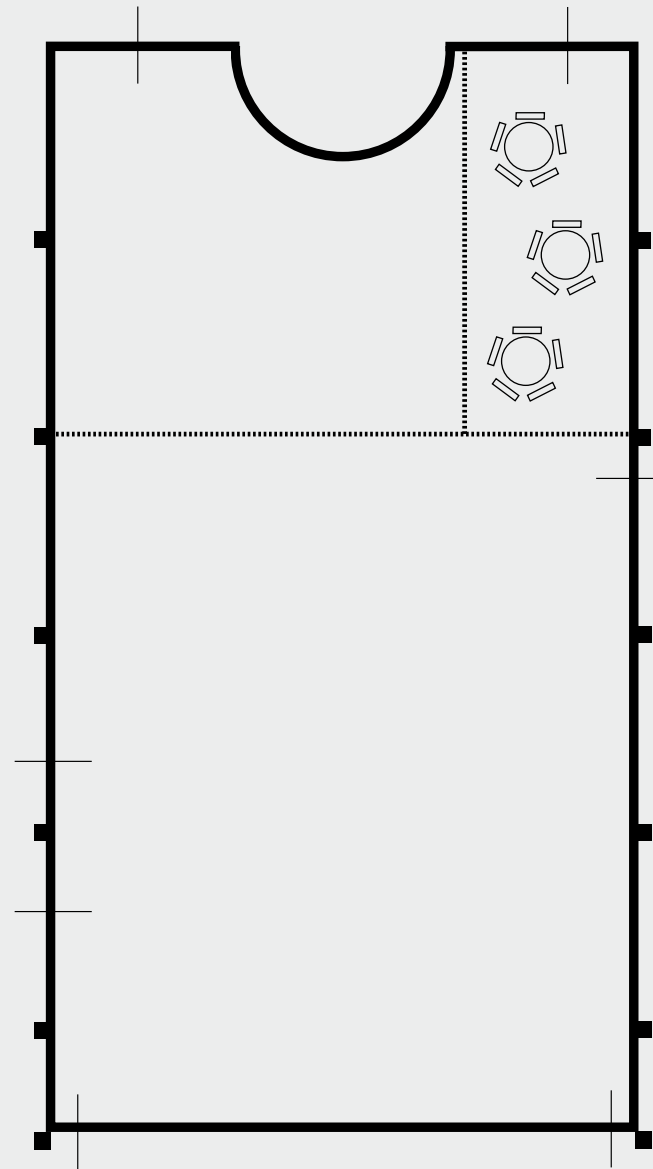

BATANI
Select Hotels
MICE & EVENTS

TAVOLI TONDI | CABARET STYLE