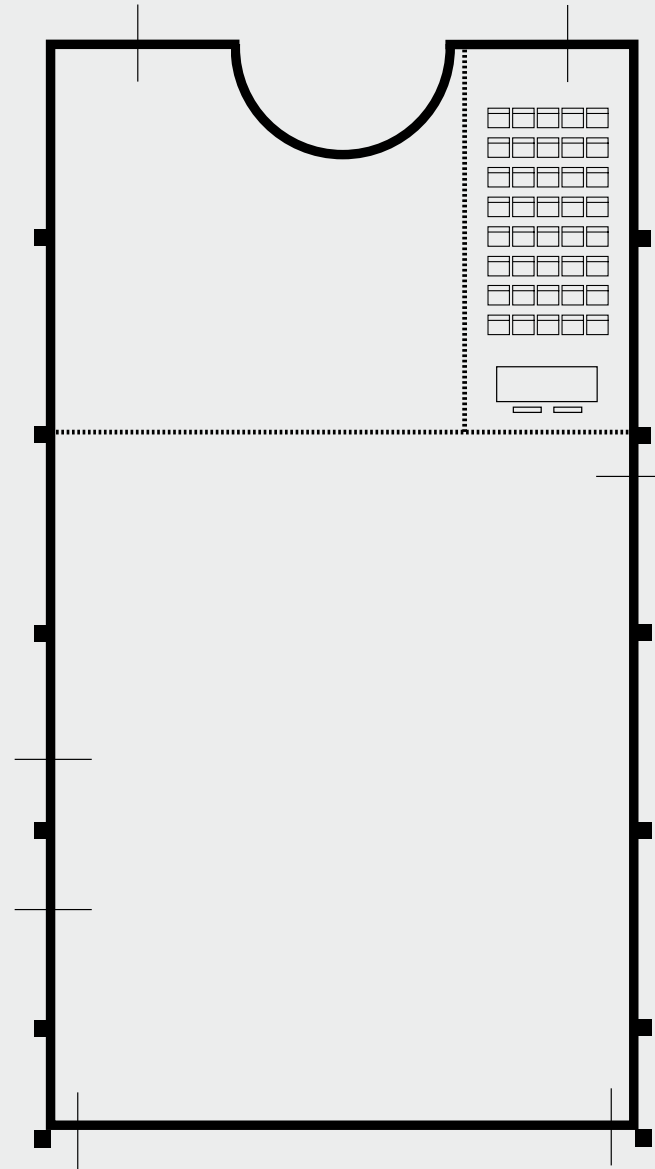

PALACE HOTEL

PALACE HOTEL

★★★★★

SALA RAFFAELLO

Superficie | Size **51 m²**
Misure | Measurements **11,0x4,7 mt.**
Altezza | Height **3,3 mt.**
Piano terra | Ground floor
Illuminazione naturale | Daylight
Platea | Theatre **40 pax**
Ferro di cavallo | U shape **22 pax**
Tavolo Imperiale | Boardroom **20 pax**
Tavoli tondi | Cabaret style **15 pax**

BATANI
Select Hotels
MICE & EVENTS

PALACE HOTEL

★★★★★

SALA RAFFAELLO

Superficie | Size **51 m²**
Misure | Measurements **11,0x4,7 mt.**
Altezza | Height **3,3 mt.**
Piano terra | Ground floor
Illuminazione naturale | Daylight
Platea | Theatre **40 pax**
Ferro di cavallo | U shape **22 pax**
Tavolo Imperiale | Boardroom **20 pax**
Tavoli tondi | Cabaret style **15 pax**

BATANI
Select Hotels
MICE & EVENTS

PLATEA | THEATRE

PALACE HOTEL

SALA RAFFAELLO

Superficie Size	51 m²
Misure Measurements	11,0x4,7 mt.
Altezza Height	3,3 mt.
Piano terra Ground floor	
illuminazione naturale Daylight	
Platea Theatre	40 pax
Ferro di cavallo U shape	22 pax
Tavolo Imperiale Boardroom	20 pax
Tavoli tondi Cabaret style	15 pax

BATANI
Select Hotels
MICE & EVENTS

FERRO DI CAVALLO | U SHAPE

PALACE HOTEL

★★★★★

SALA RAFFAELLO

Superficie | Size **51 m²**
Misure | Measurements **11,0x4,7 mt.**
Altezza | Height **3,3 mt.**
Piano terra | Ground floor
Illuminazione naturale | Daylight
Platea | Theatre **40 pax**
Ferro di cavallo | U shape **22 pax**
Tavolo Imperiale | Boardroom **20 pax**
Tavoli tondi | Cabaret style **15 pax**