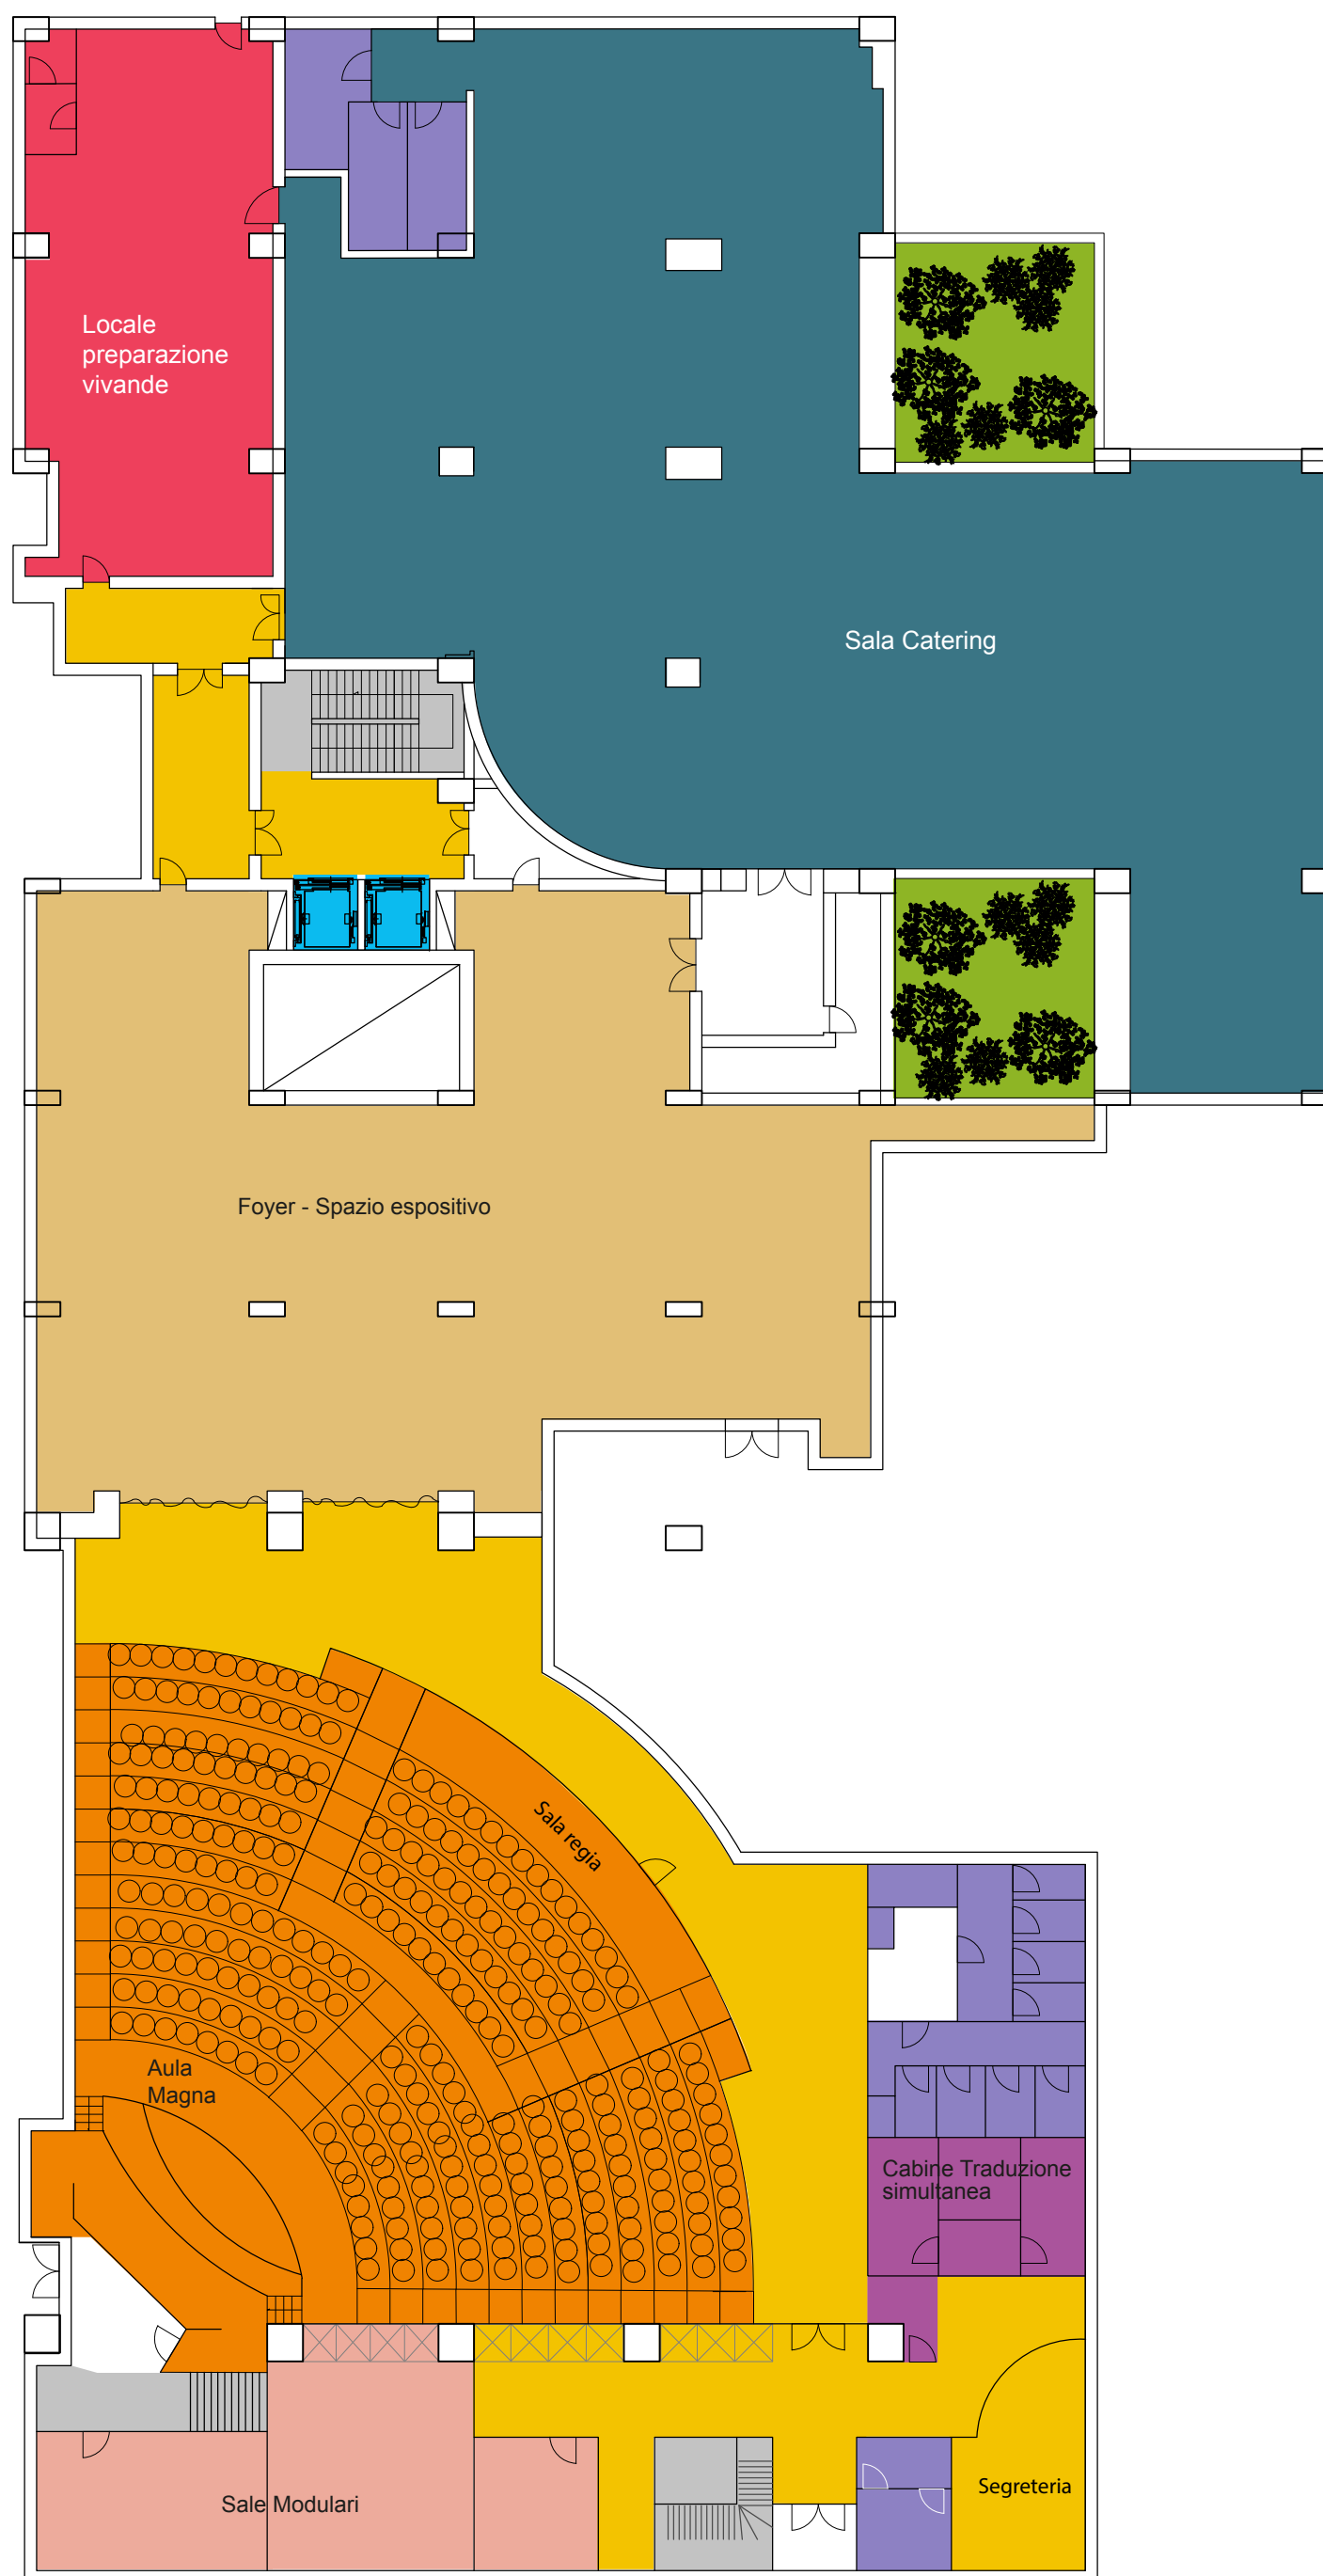

Centro Congressi Auditorium Aurelia / PIANO -2

0 1 2 4m

- | | | |
|--|---|---|
| ● AULA MAGNA
280 posti ad anfiteatro | ● CABINE TRADUZIONE
SIMULTANEA | ● SCALE |
| ● FOYER - SPAZIO ESPOSITIVO / 300 mq | ● TOILETTE | ● CORRIDOI |
| ● SALA CATERING / 450 mq | ● SALE MODULARI | ● ASCENSORI |
| ● LOCALE PREPARAZIONE VIVANDE | | |