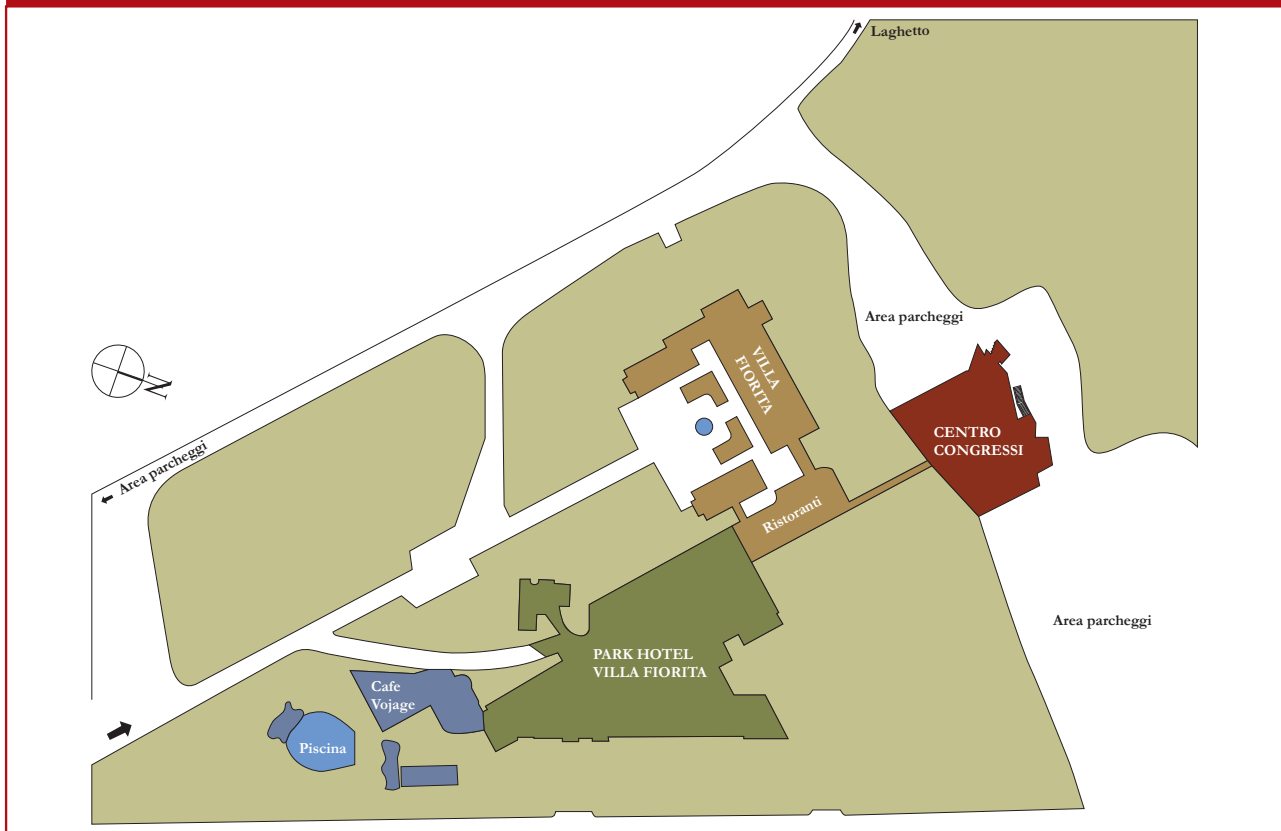

## 1 - Planimetria generale

Non solo una location, ma un partner che ti aiuta ad organizzare al meglio il tuo evento

#### **12 sale: 1.000 Posti ad alta tecnologia**

Sala Rossini: open space di 437 mq. e 10 mt. di altezza in grado di ospitare 600 persone, e inoltre: Sala Verdi 150 posti, 8 salette per sotto commissioni da 10 a 35 persone, Sala Bellini 65 posti e sala Vivaldi 55 posti, queste ultime diventano uno spazio unico da oltre 100 ospiti, Foyer opera 503 mq. per spazi espositivi.

#### **Scoperti: 1.000 Posti immersi nel verde**

Area Congressi: oltre 1500 mq. di superficie adatta a tensiostrutture, Fronte villa: 300 mq. di corte e 2.000 mq. di parco adatto a cocktail e rinfreschi, Parco: 14.000 mq. curatissimi adatti ad attività di team building.

#### **7 sale ristoranti: 1.000 Posti ad alta gastronomia**

Tiepolo: salone classico 190 posti, Canaletto: stile bistrot francese 80 posti, Dogi: sala veneziana fino a 110 posti, Davidoff: dedicato ai fumatori (60 posti), Cafe Voyage: area climatizzata in piscina fino a 160 posti + 200 posti all'aperto, Foyer Opera fino a 350 posti e sala Rossini per gran galà con spettacolo fino a 320 posti.