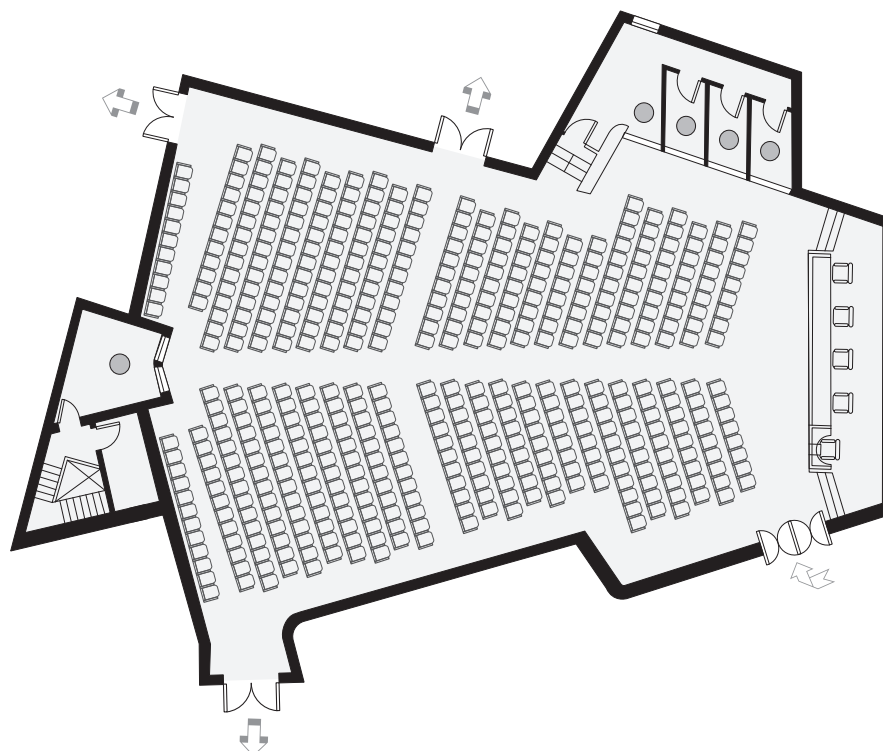

4 - Sala Rossini

600 posti

Una delle sale più importanti del Veneto con un'acustica perfetta, adatta ad ospitare grandi manifestazioni, concerti e cene di gala.

attrezzature

Diffusione sonora ed amplificazione per convention, conference system digitale DIS DCS 6000 con 10 basi, sistema radio microfonico Sennheiser multifrequenza, sorgenti audio e video, traduzione simultanea in 4 cabine con monitor per visualizzare proiezioni (DIS DCS 6000), riprese e registrazione audio e video su supporto digitale, schermo proiezione frontale 10x6 m., videoproiettore DLP alta luminosità, videoconferenze, room Combining con le altre sale con tecnologia digitale a risorse variabili Biamp, illuminazione scenica su 3 americane, palco a dimensione modulare, regia a fondo sala, predisposto per collegamenti audio e video nel caso di regie mobili o di configurazioni diverse.

caratteristiche

dimensioni:	
lunghezza	m 27,0
larghezza min	m 12,5
larghezza max	m 21,0
altezza min	m 8,0
altezza max	m 9,7
mq	400,0
capacità:	
a teatro	600 posti
a banchi scuola	260 posti