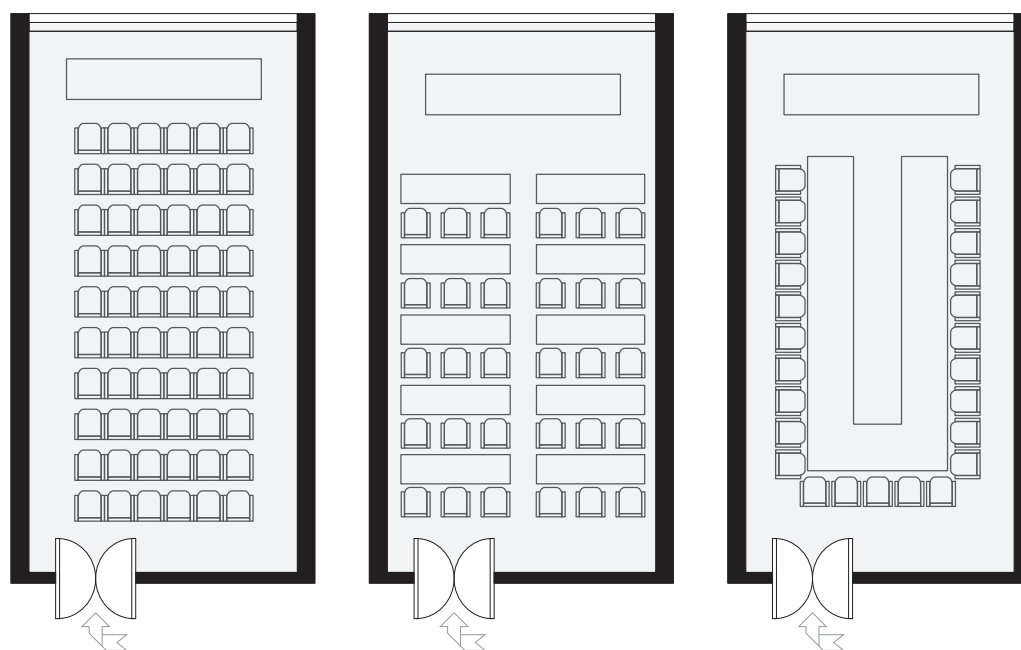

6 - Sala Bellini

70 posti

Sala versatile e funzionale

attrezzature

Sistema di diffusione sonora ed amplificazione, sistema radio microfonico professionale Sennheiser multifrequenza, sorgenti audio e video Schermo di proiezione, Room Combining con le altre sale del Centro Congressi, videoproiettore DLP ad alta luminosità, palco a dimensioni modulari.

caratteristiche

dimensioni:

lunghezza	m 11,0
larghezza	m 5,6
altezza	m 3,28
mq	61,0

capacità:

a teatro	70 posti
a ferro di cavallo	30 posti
a banchi scuola	35 posti
tavolo unico	25 posti