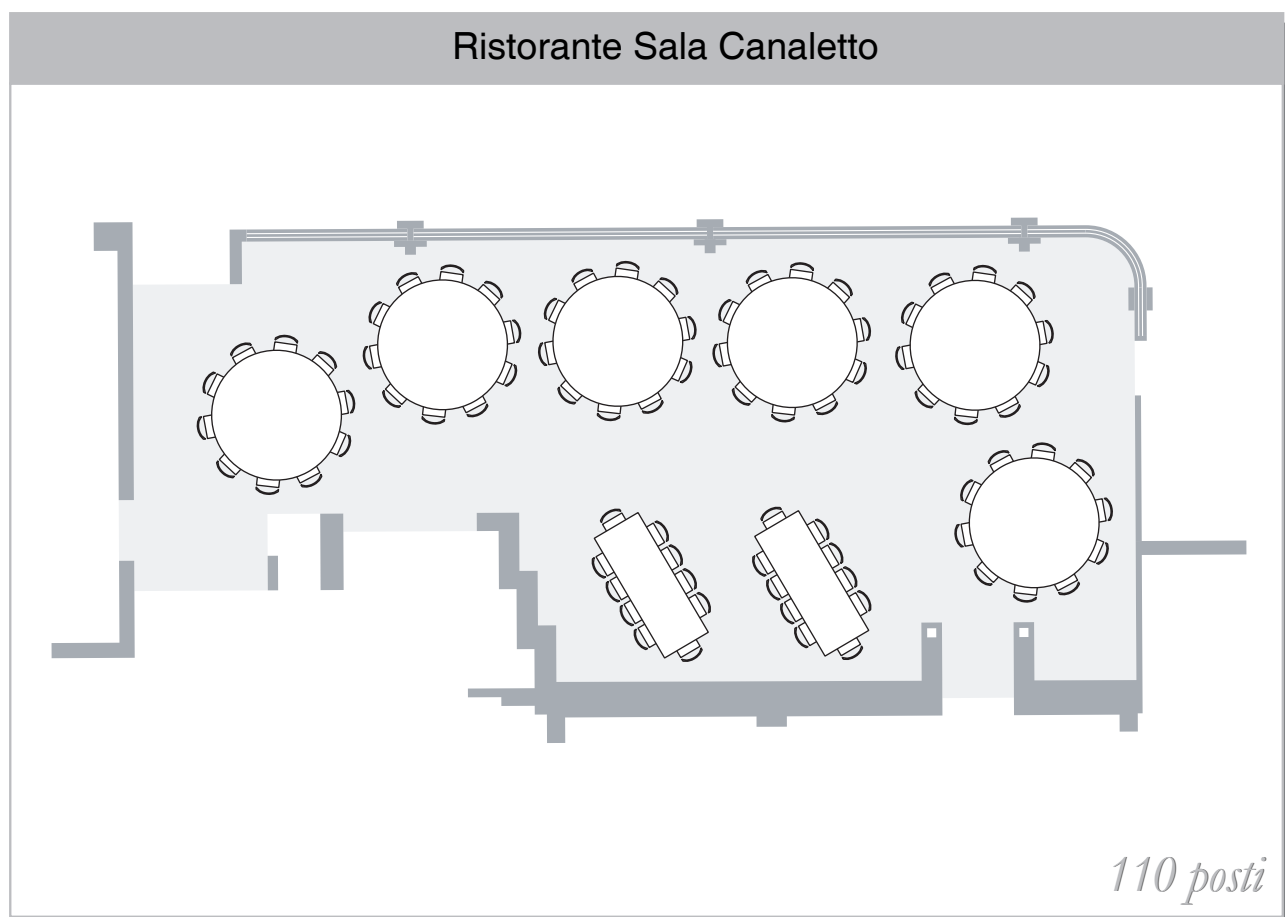

Il partner ideale per i tuoi eventi

Un bistrò alla Francese con vista sul parco

caratteristiche

dimensioni:

lunghezza	m 16,10	altezza	m 2,75
larghezza	m 7,50	mq	101,0

massima capacità: 80 persone