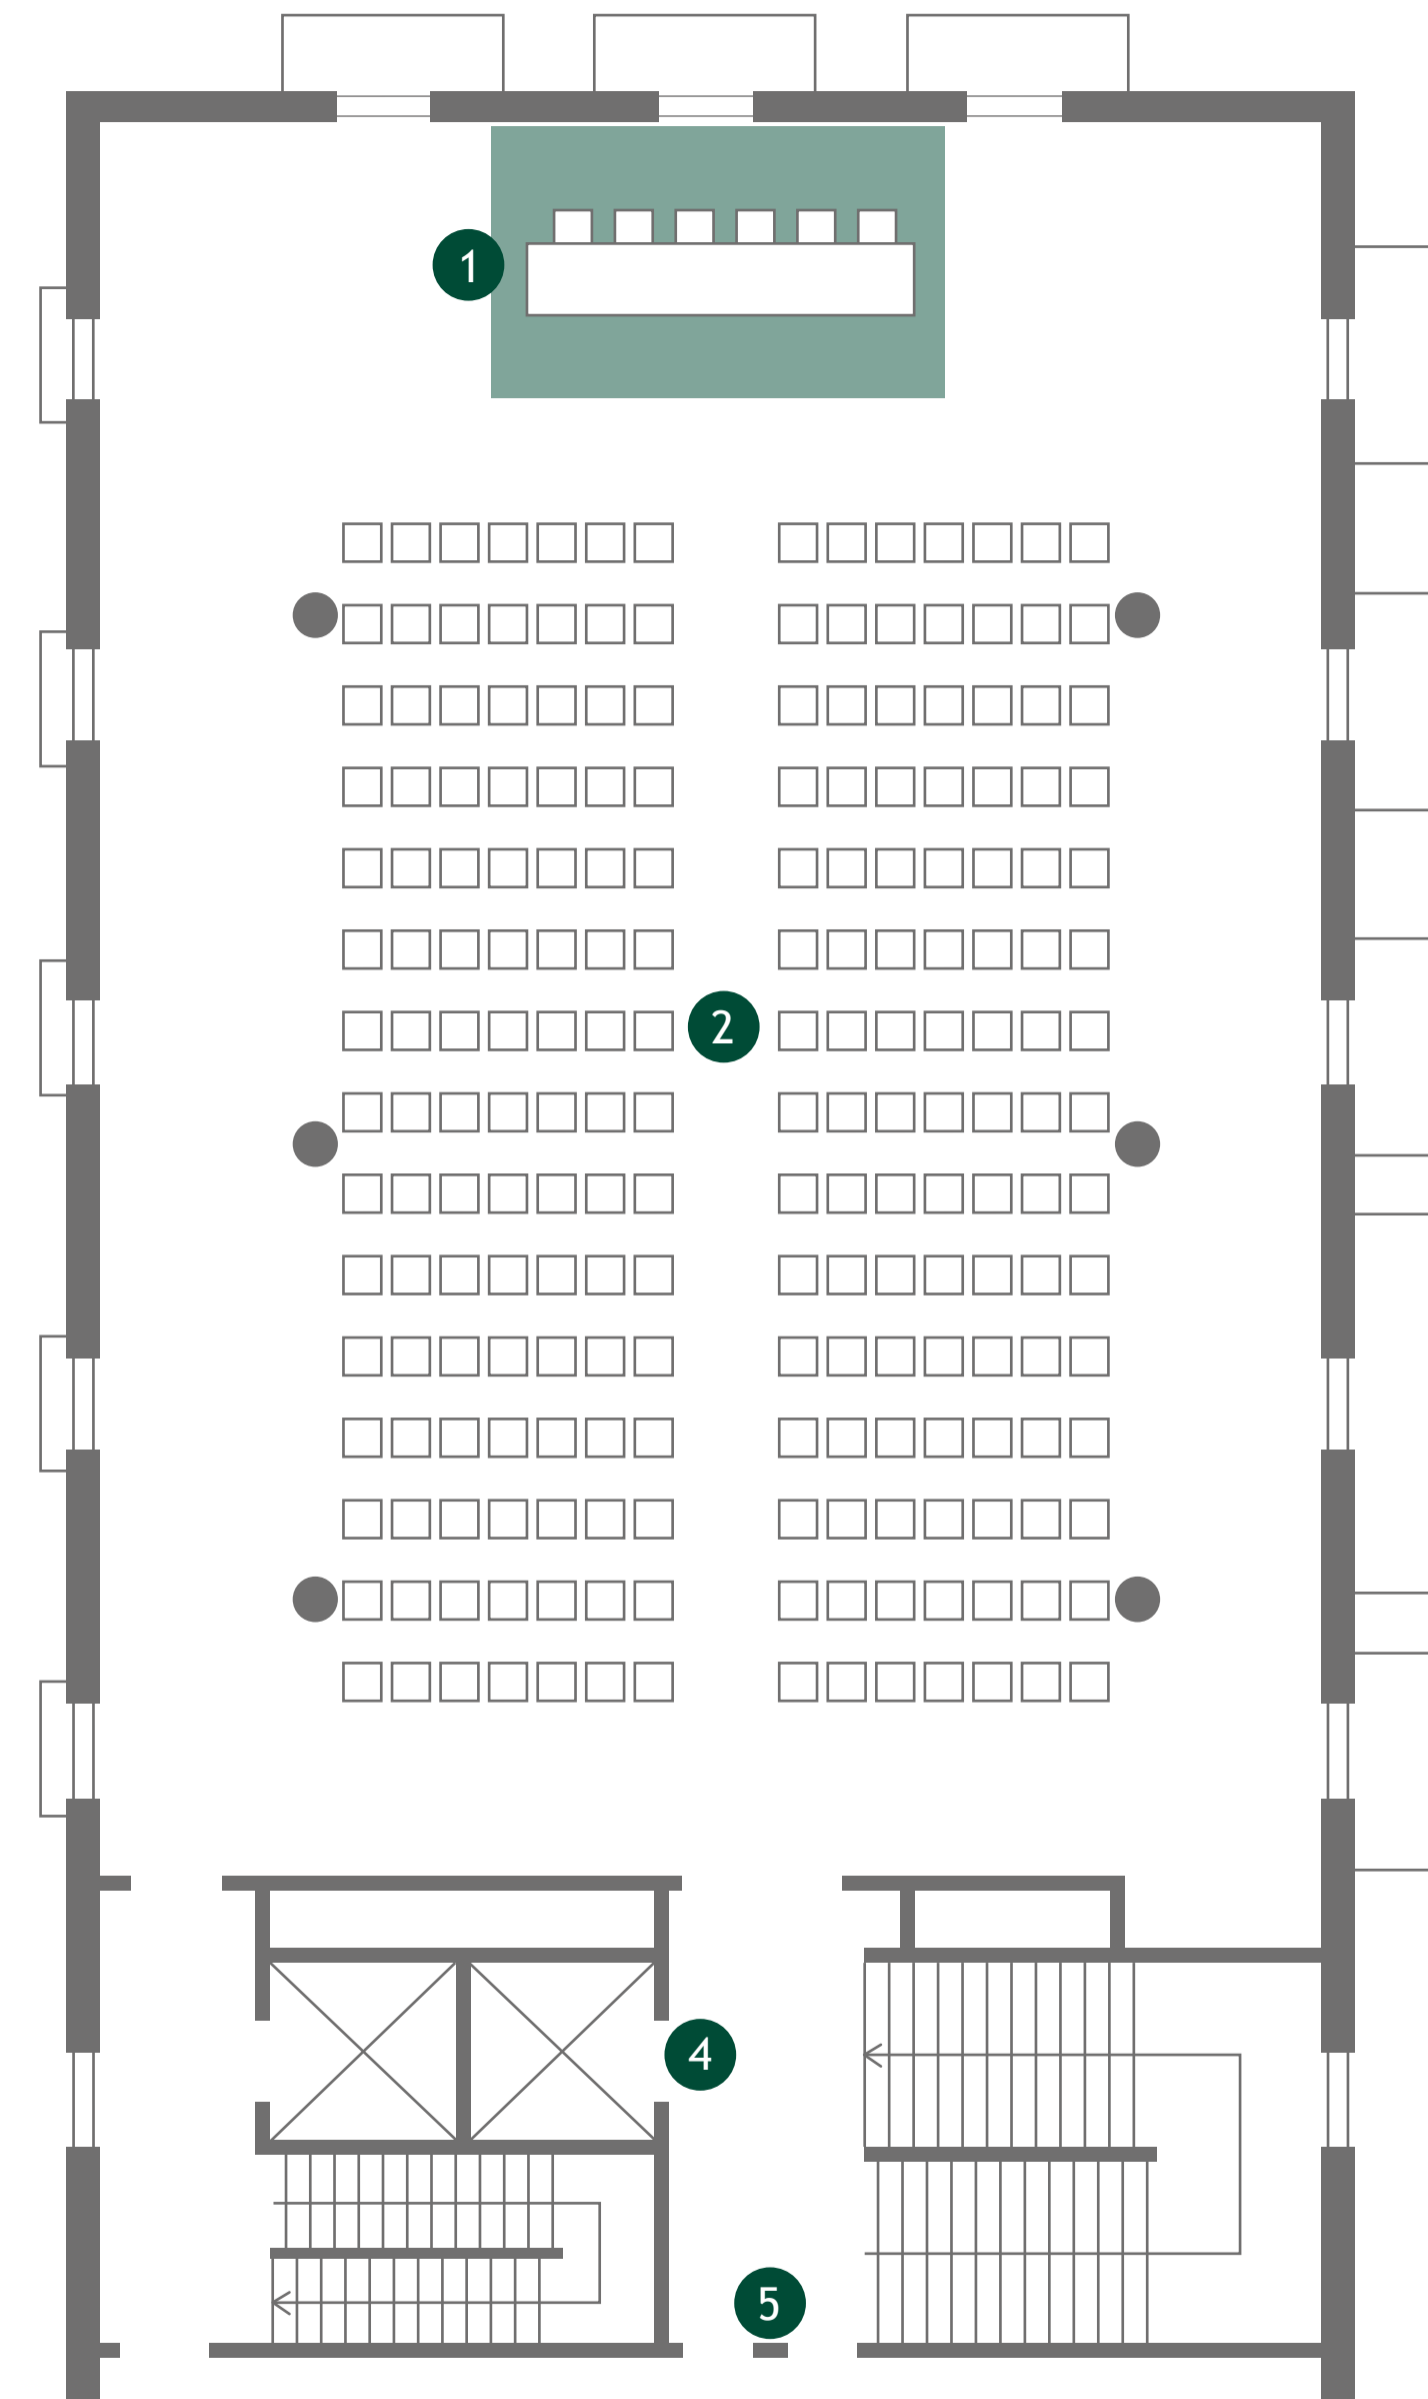

Sala San Giorgio / Primo Piano

Legenda

- 1 Palco
- 2 Platea posti a sedere 250
- 3 Postazioni workshop
- 4 Ascensore
- 5 Servizi