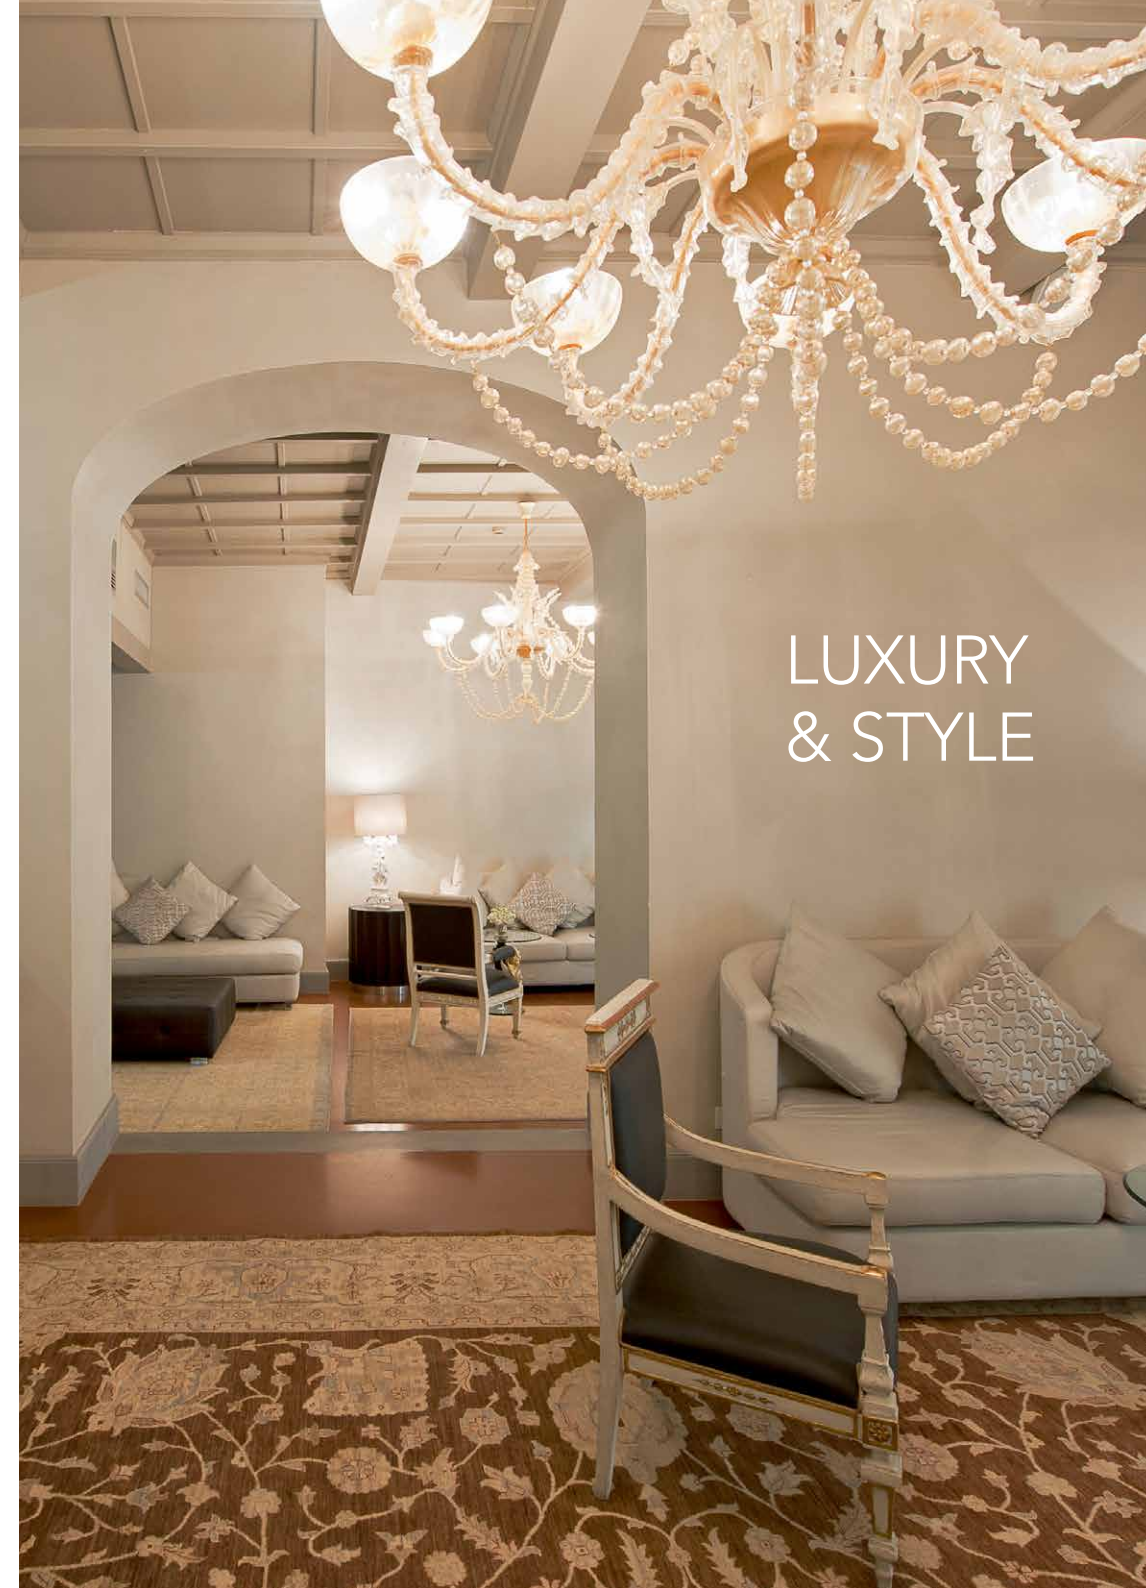

LUXURY & STYLE

HOTEL FACILITIES

- Completamente accessibile ai diversamente abili
- Ascensore
- Internet Wi-Fi
- Parcheggio con servizio car valet
- Servizio in camera H/24
- Servizio lavanderia / stireria
- American bar
- 2 ristoranti
- Sale meeting da 10 a 100 posti
- Museo privato della Pagliazza
- Fitness room
- Noleggio bici
- Concierge
- Trasferimenti in limousine
- Babysitter e dogsitter su richiesta

HOTEL FACILITIES

- Fully accessible by the diversely-abled
- Lift
- Wi-Fi internet connection
- Valet car parking service (third party garage)
- 24-hour room service
- Laundry/pressing service
- American bar
- 2 restaurants
- Meeting rooms seating from 10 to 100
- Pagliazza private museum
- Fitness Room
- Bicycle hire
- Concierge service
- Limousine service
- Babysitter and dogsitter on request