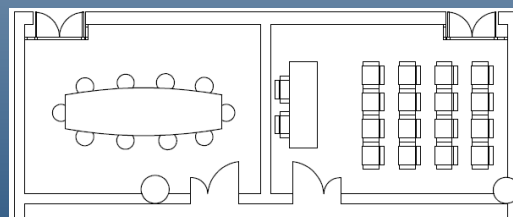

MICE TO MEET YOU

**Meeting & Congressi
2014/15**

Lu' Hotel
Via Costituente snc,
09013 Carbonia CI

+39 0781 66 50 20
info@luhotel.it

Visita il nostro sito Web:
www.luhotel.it

Lu' One

- Area mq: 350
- Dimensioni mt: 25*14
- Altezza mt: 5,00
- Palco Fisso mt: 10*3
- Numero Ingresso: 3
- Porta principale (b*h) mt: 3*2,5
- Porta esterna (b*h) mt: 3*2,5
- Capacità Massima: 200

- Platea: 180
- Classe: 180
- Board: 80
- Ferro di Cavallo: 110
- Cocktail: 300
- Cena di Gala: 200
- Luce Naturale: Si

Lu' Two/Three

- Area mq: 50
- Dimensioni mt: 10*5
- Altezza mt: 3,00
- Numero Ingresso: 2
- Porta principale (b*h) mt: 1,5*2
- Porta esterna (b*h) mt: 1,5*2
- Capacità Massima: 30
- Platea: 30
- Classe: 30
- Board: 25
- Ferro di Cavallo: 25
- Luce Naturale: Si