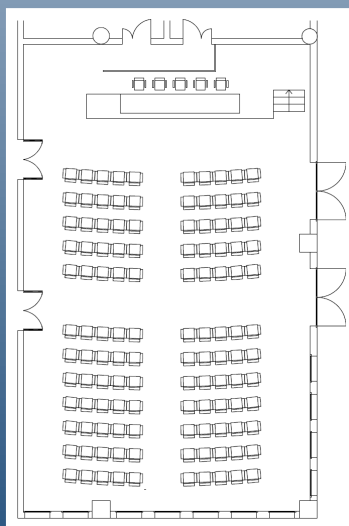

MICE TO MEET YOU

**Meeting & Congressi
2014/15**

Lu' Hotel
Via Costituente snc,
09013 Carbonia CI

+39 0781 66 50 20
info@luhotel.it

Visita il nostro sito Web:
www.luhotel.it

Lu' One

- Area mq: 350
- Dimensioni mt: 25*14
- Altezza mt: 5,00
- Palco Fisso mt: 10*3
- Numero Ingresso: 3
- Porta principale (b*h) mt: 3*2,5
- Porta esterna (b*h) mt: 3*2,5
- Capacità Massima: 200

- Platea: 180
- Classe: 180
- Board: 80
- Ferro di Cavallo: 110
- Cocktail: 300
- Cena di Gala: 200
- Luce Naturale: Si

Lu' Two/Three

- Area mq: 50
- Dimensioni mt: 10*5
- Altezza mt: 3,00
- Numero Ingresso: 2
- Porta principale (b*h) mt: 1,5*2
- Porta esterna (b*h) mt: 1,5*2
- Capacità Massima: 30
- Platea: 30
- Classe: 30
- Board: 25
- Ferro di Cavallo: 25
- Luce Naturale: Si

Altri spazi disponibili

- Aree espositive dedicate: 400 mq
- Saletta segreteria - Reception dedicata
- Foyer, Guardaroba, Sala stampa
- Giardini: 600 mq