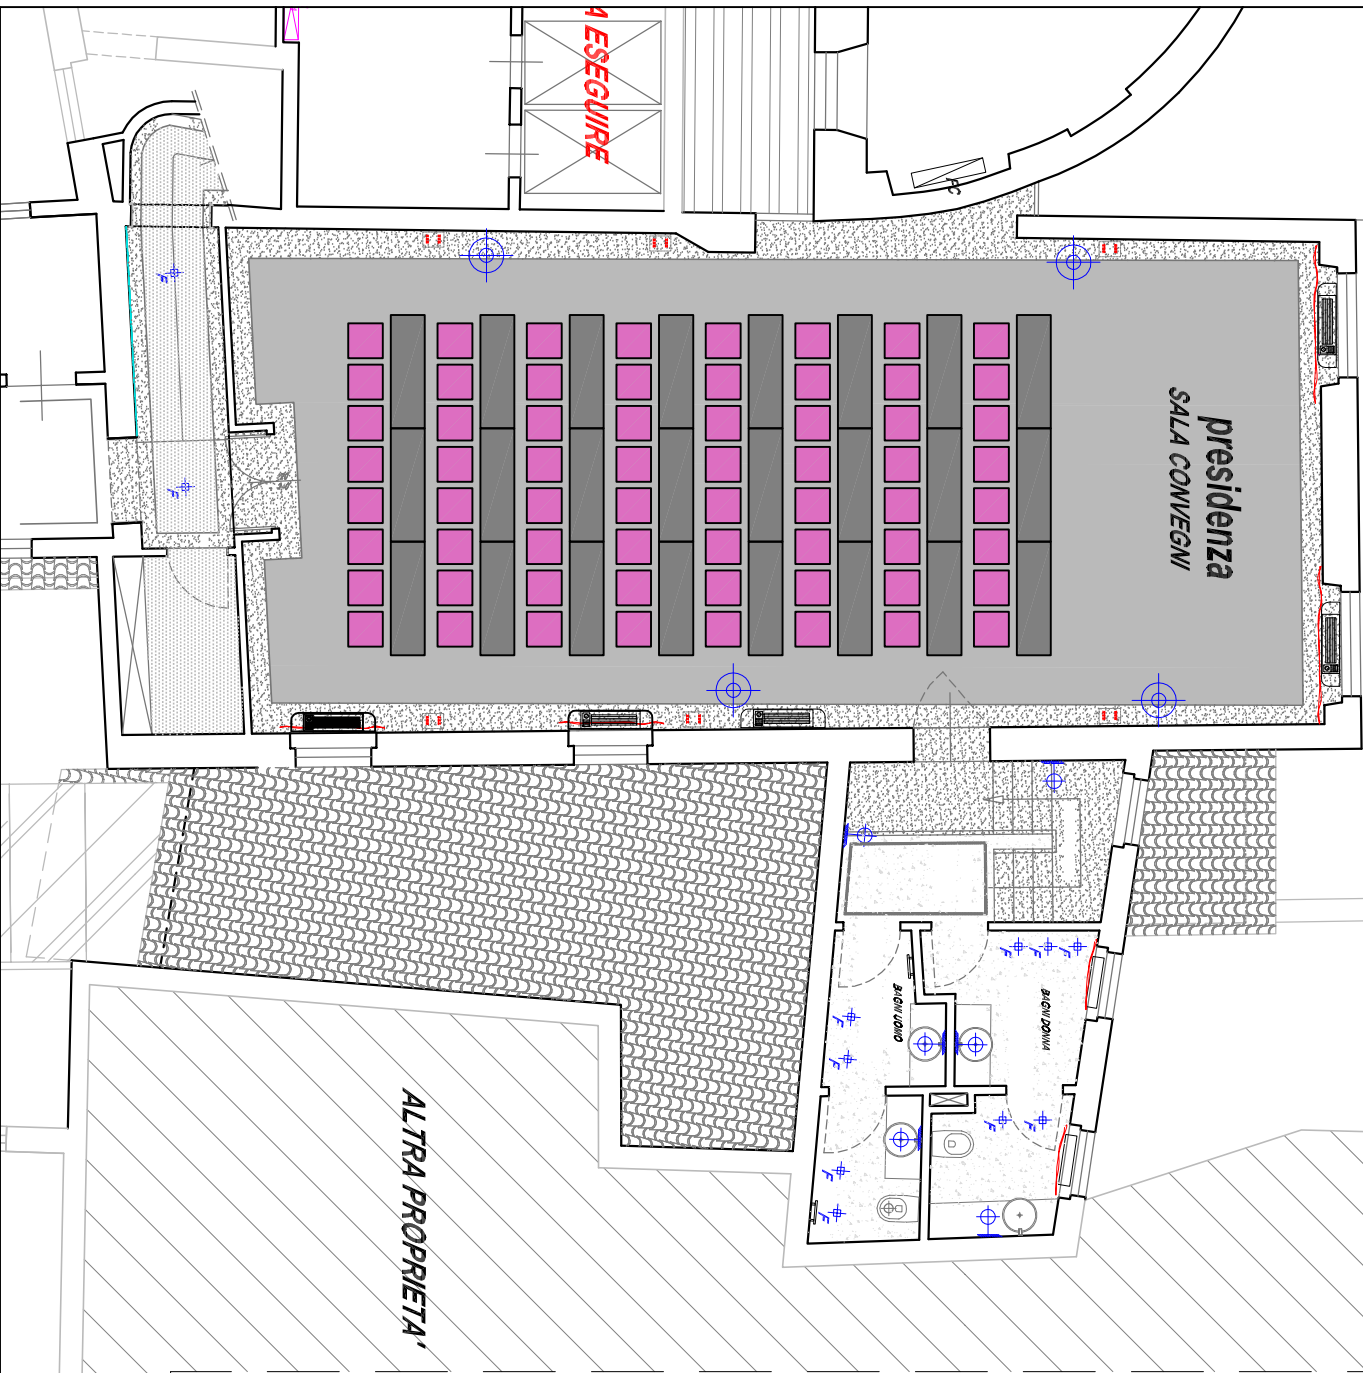

# BANCHI SCUOLA CON CORRIDOI LATERALI

n. 64 posti

03.01.2012

LEGENDA	
	LAMPADARIO
	PIINTINA
	APERTURA SCRIVANIA
	APERTURA CONDUINO
	APPLIQUE SPECCHIO BAGNO
	APPLIQUE CAMERA
	APPLIQUE DECORATIVA
	APPLIQUE ZONE CONIUGNI
	SU VETRO PASSERELLA
	FANETTO NON INCASSATO
	FANETTI A SOFFITTO
	FANETTI INCASSATI A TERRA
	FANETTI SPECIALI INCASSATI A TERRA
	FANETTI A MOCHETTO PER ESTERNO
	APPLIQUE ZONE CONIUGNI
	APPLIQUE ZONE CONIUGNI
	APPLIQUE DECORATIVA
	LED SU PORTALE ASCENSOR
	LINEARE A PAVIMENTO
	TORNETTA INCASSATA A PAVIMENTO CON PRESI COMANDATE E PRESI D'USO
	TORNETTA INCASSATA A PAVIMENTO
	PRESI COMANDATA ZONE CONIUGNI
	ALTOPARLANTI A TERRA
	ALTOPARLANTI AL TRAVASSELLI AT (with receiver and sw unit)
	ALTOPARLANTI INCASSATI NEL CONTRASOFFITTO
	ALTOPARLANTI A PARETE

TUTTE LE LUCI DEVONO ESSERE DIMMERABILI

**■ = SCATOLA CON PRESE INCASSATA A PAVIMENTO NELLE FASCE IN PIETRA CON RELATIVA COPERTURA IN PIETRA CON ASOLA PER PASSAGGIO CAVI (vedi esecutivo)**