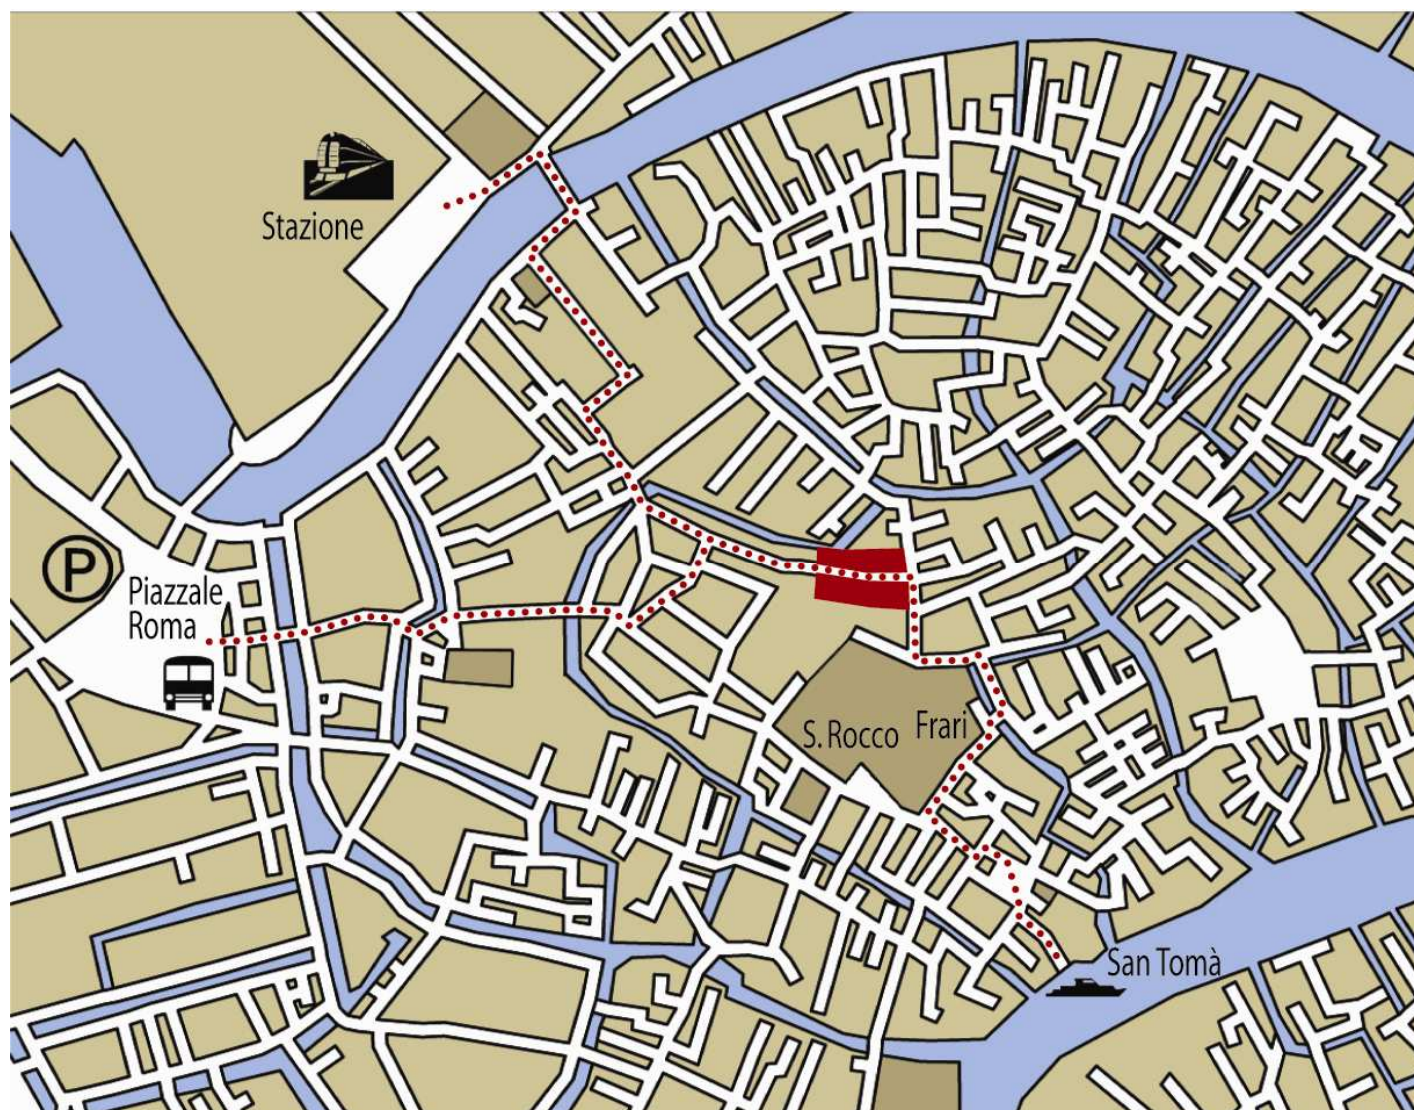

COME ARRIVARE **Scuola Grande San Giovanni Evangelista di Venezia**

Sestiere di San Polo, 2454 - 30125 Venezia
INGRESSO PRINCIPALE AL CIVICO **2454**

DALLA STAZIONE DEI TRENI

Usciti dalla Stazione attraversare il **Ponte degli Scalzi**. Proseguire a destra lungo la **Fondamenta S. Simeon Piccolo**, girare a sinistra in **Calle Nova de San Simeon**. Proseguire per il **Ramo delle Chioverete**, **Calle delle Chioverete** e **Calle Sechera**.

Attraversare il **Ponte Canal** e proseguire per **Calle de la Laca**. Si arriva in **Campiello della Scuola**: *ingresso principale sulla sinistra*.

DA PIAZZALE ROMA (BUS STOP)

Passando in mezzo alle bancarelle dei souvenir, si arriva al ponte in marmo bianco, attraversarlo e proseguire dritto attraverso i **Giardini Papadopoli**. Attraversare il **Ponte dei Tolentini** e girare a sinistra. Proseguire verso il portico che immette in **Calle dei Amai**.

Superare il **Ponte de le Sechere** e prendere a sinistra la **Calle del Campazzo**. Proseguire fino a **Calle de la Laca**. Girare a destra fino al **Campiello della Scuola**: *ingresso principale sulla sinistra*.

Attraversare il **Ponte di S. Stin** e girare a sinistra in **Rio Terà San Tomà** fino alla **Calle del Magazen**.

Percorrere tutta la Calle del Magazen fino al Portale Monumentale d'ingresso della Scuola Grande San Giovanni Evangelista. Entrare nel **Campiello della Scuola**: *ingresso principale sulla destra*.